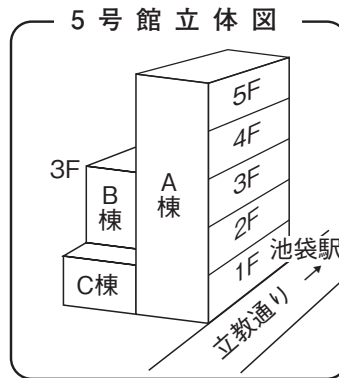

池袋キャンパス教室案内図

本館

4号館

4号館別棟

5号館

教室番号の見方

号館を示す。ただし 1…本館
X…10号館
A…11号館
D…14号館
M…マキムホール (15号館)
S…事業会館 アネックス
P…ポール・ラッシュ・アスレティックセンター
(例……5323→5号館3階B棟)

階を示す。

その階の東南隅の教室を01として右廻りの順に番号を与える。
5号館 B棟 C棟について20番台で表示する。

池袋駅方面 →

6号館

5階

4階

3階

2階

1階