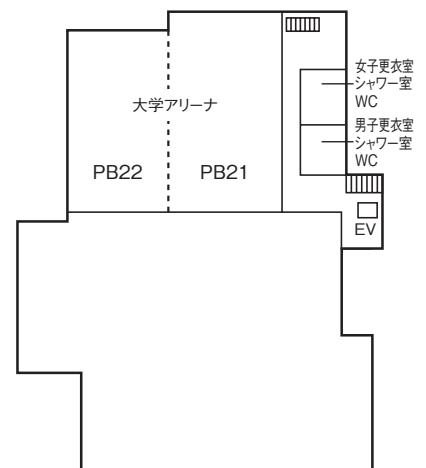

その階の東南隅の教室を01として右廻りの順に番号を与える。
5号館 B棟 C棟について20番台で表示する。

池袋駅方面 →

6号館

5階

4階

3階

2階

1階

ジェンダーフォーラム

7号館

8号館

11号館

マキムホール (15号館)

14号館

3階

2階

地下1階

6階

5階

4階

ポール・ラッシュ・アスレティックセンター

5階

4階

1階

地下1階

地下2階