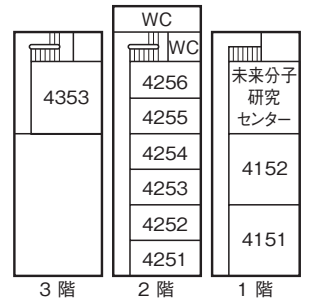

池袋キャンパス教室案内図

本館

4号館

4号館別棟

5号館

教室番号の見方

号館を示す。ただし 1…本館
X…10号館
A…11号館
D…14号館
M…マキムホール (15号館)
S…事業会館 アネックス
P…ポール・ラッシュ・アスレティックセンター
(例……5323→5号館3階B棟)

階を示す。

その階の東南隅の教室を01として右廻りの順に番号を与える。
5号館 B棟 C棟について20番台で表示する。

池袋駅方面 →

6号館

5階

4階

3階

2階

1階