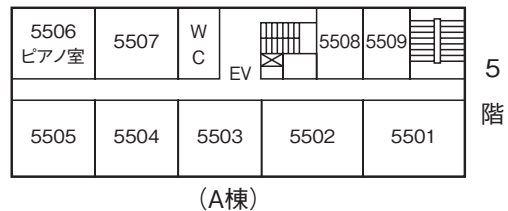

池袋キャンパス教室案内図

本館

4号館

4号館別棟

5号館

教室番号の見方

号館を示す。ただし 1…本館
X…10号館
A…11号館
D…14号館
M…マキムホール (15号館)
S…事業会館 アネックス
P…ポール・ラッシュ・アスレティックセンター
(例……5323→5号館3階B棟)

階を示す。

その階の東南隅の教室を01として右廻りの順に番号を与える。
5号館 B棟 C棟について20番台で表示する。

池袋駅方面 →

6号館

5階

4階

3階

2階

1階