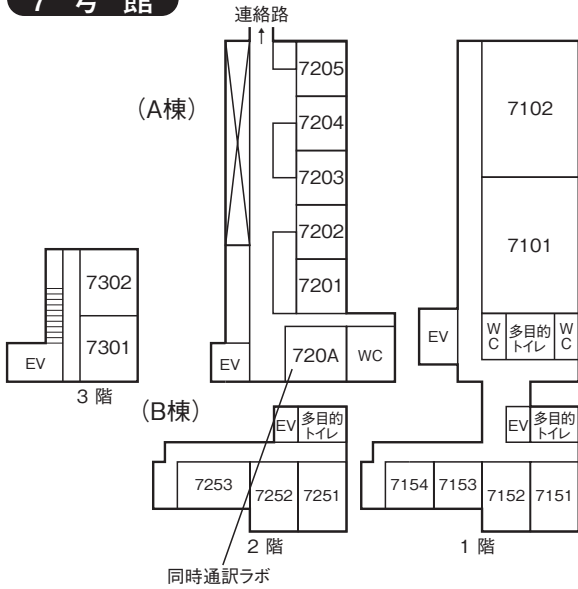

池袋キャンパス教室案内図

本館

4号館

4号館別棟

5号館

教室番号の見方

号館を示す。ただし 1…本館
X…10号館
A…11号館
D…14号館
M…マキムホール (15号館)
S…事業会館 アネックス
P…ポール・ラッシュ・アスレティックセンター
(例……5323→5号館3階B棟)

階を示す。

その階の東南隅の教室を01として右廻りの順に番号を与える。
5号館 B棟 C棟について20番台で表示する。

池袋駅方面 →

6号館

5階

4階

3階

2階

1階

ジェンダーフォーラム

7号館

8号館

11号館

マキムホール (15号館)

14号館

3階

2階

地下1階

6階

5階

4階

ポール・ラッシュ・アスレティックセンター

5階

4階

1階