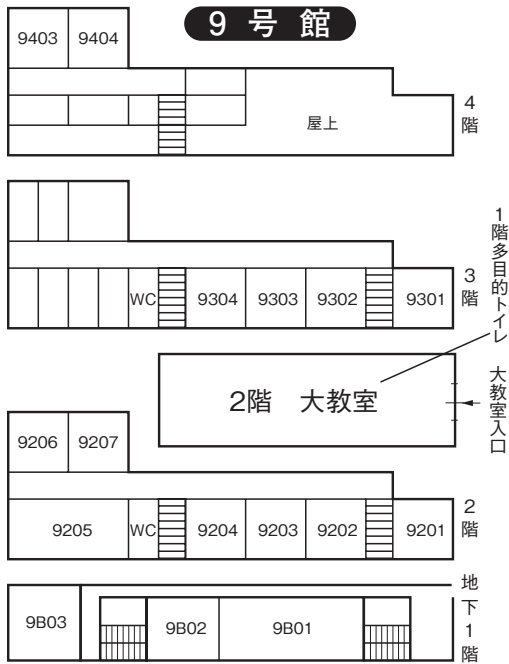

池袋キャンパス教室案内図

本館

4号館

4号館別棟

5号館

教室番号の見方

号館を示す。ただし 1…本館
X…10号館
A…11号館
D…14号館
M…マキムホール (15号館)
S…事業会館 アネックス
P…ポール・ラッシュ・アスレティックセンター
(例……5323→5号館3階B棟)

階を示す。

その階の東南隅の教室を01として右廻りの順に番号を与える。
5号館 B棟 C棟について20番台で表示する。

池袋駅方面 →

6号館

5階

4階

3階

2階

1階

ジェンダーフォーラム

7号館

8号館

11号館

マキムホール (15号館)

14号館

3階

2階

地下1階

6階

5階

4階

ポール・ラッシュ・アスレティックセンター

5階

4階

1階