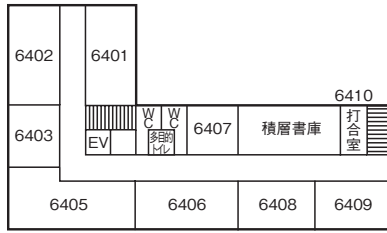

池袋キャンパス教室案内図

本館

4号館

4号館別棟

5号館

教室番号の見方

号館を示す。ただし 1…本館
X…10号館
A…11号館
D…14号館
M…マキムホール (15号館)
S…事業会館 アネックス
P…ポール・ラッシュ・アスレティックセンター
(例……5323→5号館3階B棟)

階を示す。

その階の東南隅の教室を01として右廻りの順に番号を与える。
5号館 B棟 C棟について20番台で表示する。

池袋駅方面 →

6号館

5階

4階

3階

2階

1階

ジェンダーフォーラム

7号館

8号館

11号館

マキムホール (15号館)

14号館

3階

2階