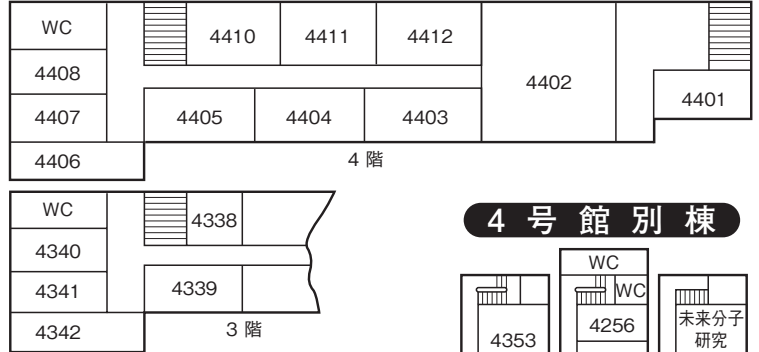

池袋キャンパス教室案内図

本館

4号館

4号館別棟

5号館

教室番号の見方

号館を示す。ただし 1…本館
X…10号館
A…11号館
D…14号館
M…マキムホール (15号館)
S…事業会館 アネックス
P…ポール・ラッシュ・アスレティックセンター
(例……5323→5号館3階B棟)

階を示す。

その階の東南隅の教室を01として右廻りの順に番号を与える。
5号館 B棟 C棟について20番台で表示する。

池袋駅方面 →

6号館

5階

4階

3階

2階

1階

ジェンダーフォーラム

7号館

8号館

11号館

マキムホール (15号館)

14号館

3階

2階

地下1階

6階

5階

4階

ポール・ラッシュ・アスレティックセンター

5階

4階

1階