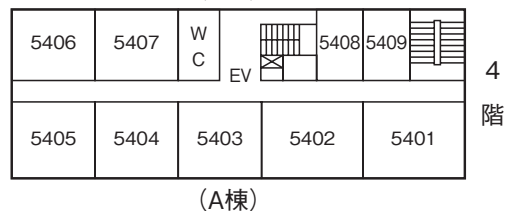

池袋キャンパス教室案内図

本館

4号館

4号館別棟

5号館

教室番号の見方

号館を示す。ただし 1…本館
X…10号館
A…11号館
D…14号館
M…マキムホール (15号館)
S…事業会館 アネックス
P…ポール・ラッシュ・アスレティックセンター
(例……5323→5号館3階B棟)

階を示す。

その階の東南隅の教室を01として右廻りの順に番号を与える。
5号館 B棟 C棟について20番台で表示する。

池袋駅方面 →

6号館

5階

4階

3階

2階

1階