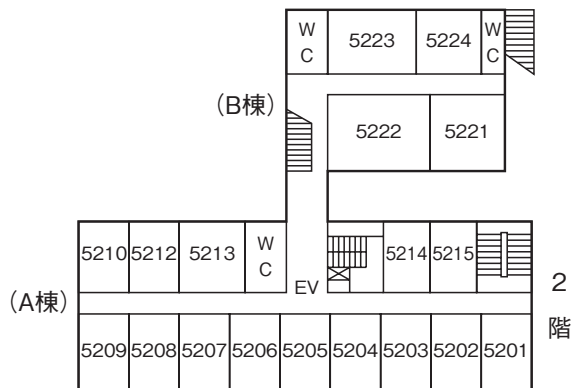

池袋キャンパス教室案内図

本館

4号館

4号館別棟

5号館

教室番号の見方

号館を示す。ただし 1…本館
X…10号館
A…11号館
D…14号館
M…マキムホール (15号館)
S…事業会館 アネックス
P…ポール・ラッシュ・アスレティックセンター
(例……5323→5号館3階B棟)

階を示す。

その階の東南隅の教室を01として右廻りの順に番号を与える。
5号館 B棟 C棟について20番台で表示する。

池袋駅方面 →

6号館

5階

4階

3階

2階

1階

ジェンダーフォーラム

7号館

8号館

11号館

マキムホール (15号館)

14号館

3階

2階

地下1階

6階

5階

4階

ポール・ラッシュ・アスレティックセンター

5階

4階

1階