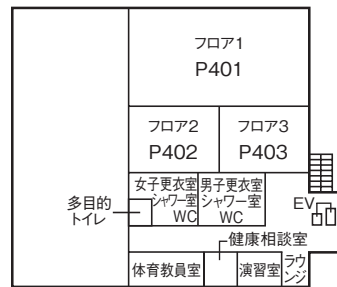

その階の東南隅の教室を01として右廻りの順に番号を与える。
5号館 B棟 C棟について20番台で表示する。

池袋駅方面 →

6号館

5階

4階

3階

2階

1階

ジェンダーフォーラム

7号館

8号館

11号館

マキムホール (15号館)

14号館

3階

2階

地下1階

6階

5階

4階

ポール・ラッシュ・アスレティックセンター

5階

4階

1階

地下1階

地下2階