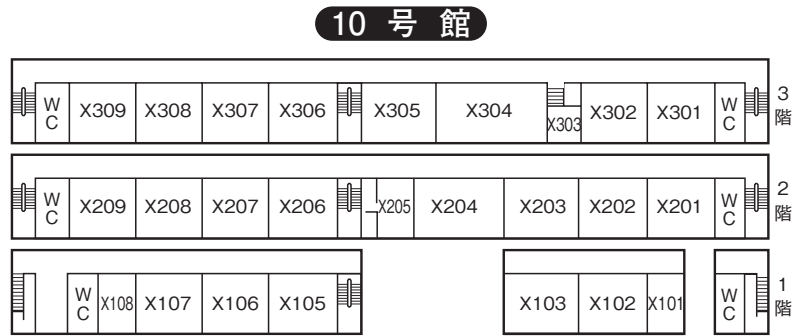

池袋キャンパス教室案内図

本館

4号館

4号館別棟

5号館

教室番号の見方

号館を示す。ただし 1…本館
X…10号館
A…11号館
D…14号館
M…マキムホール (15号館)
S…事業会館 アネックス
P…ポール・ラッシュ・アスレティックセンター
(例……5323→5号館3階B棟)

階を示す。

その階の東南隅の教室を01として右廻りの順に番号を与える。
5号館 B棟 C棟について20番台で表示する。

池袋駅方面 →

6号館

5階

4階

3階

2階

1階

ジェンダーフォーラム

7号館

8号館

11号館

マキムホール (15号館)

14号館

3階

2階

地下1階

6階

5階

4階

ポール・ラッシュ・アスレティックセンター

5階

4階

1階