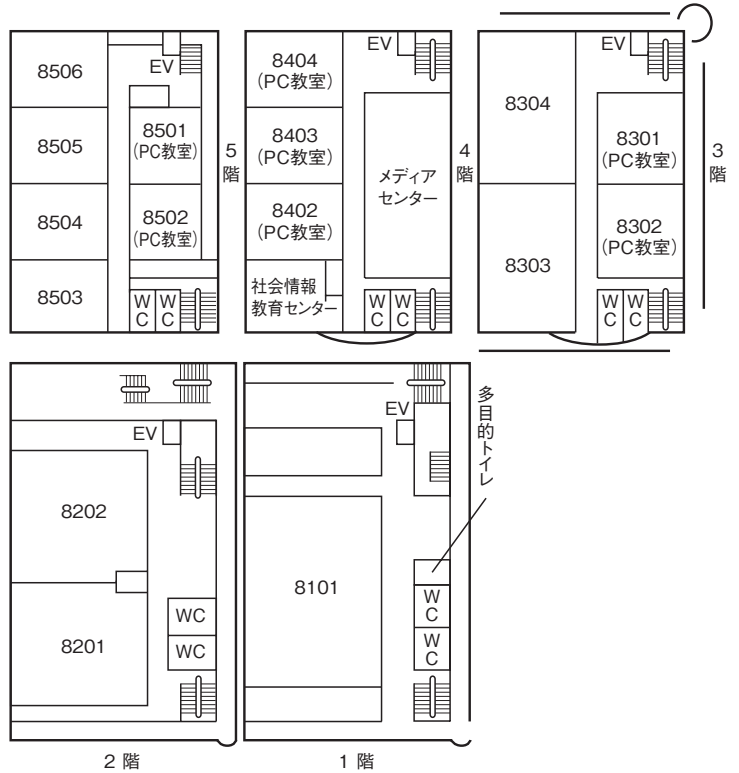

池袋キャンパス教室案内図

本館

4号館

4号館別棟

5号館

教室番号の見方

号館を示す。ただし 1…本館
X…10号館
A…11号館
D…14号館
M…マキムホール (15号館)
S…事業会館 アネックス
P…ポール・ラッシュ・アスレティックセンター
(例……5323→5号館3階B棟)

階を示す。

その階の東南隅の教室を01として右廻りの順に番号を与える。
5号館 B棟 C棟について20番台で表示する。

池袋駅方面 →

6号館

5階

4階

3階

2階

1階

ジェンダーフォーラム

7号館

8号館

11号館

マキムホール (15号館)

14号館

3階

2階

地下1階

6階

5階

4階

ポール・ラッシュ・アスレティックセンター

5階

4階

1階