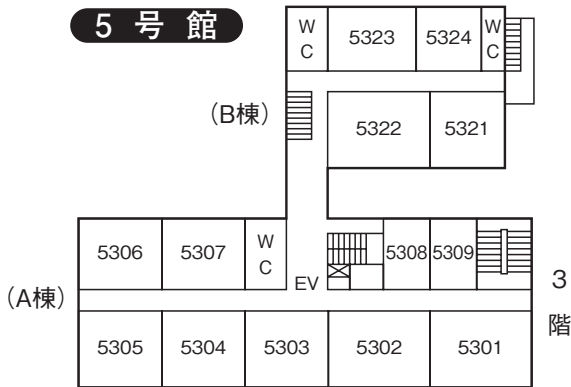

池袋キャンパス教室案内図

本館

4号館

4号館別棟

5号館

教室番号の見方

号館を示す。ただし 1…本館
X…10号館
A…11号館
D…14号館
M…マキムホール (15号館)
S…事業会館 アネックス
P…ポール・ラッシュ・アスレティックセンター
(例……5323→5号館3階B棟)

階を示す。

その階の東南隅の教室を01として右廻りの順に番号を与える。
5号館 B棟 C棟について20番台で表示する。

池袋駅方面 →

6号館

5階

4階

3階

2階

1階

ジェンダーフォーラム

7号館

8号館

11号館

マキムホール (15号館)

14号館

3階

2階

地下1階

6階

5階

4階

ポール・ラッシュ・アスレティックセンター

5階

4階

1階