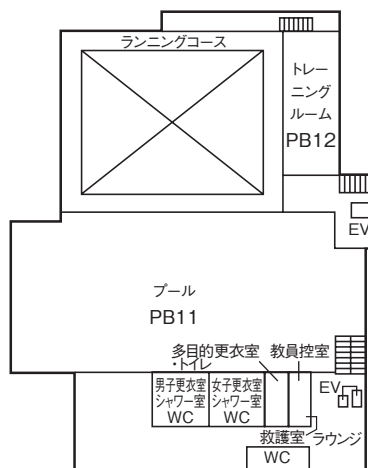

池袋キャンパス教室案内図

本館

4号館

4号館別棟

5号館

教室番号の見方

号館を示す。ただし 1…本館
X…10号館
A…11号館
D…14号館
M…マキムホール (15号館)
S…事業会館 アネックス
P…ポール・ラッシュ・アスレティックセンター
(例……5323→5号館3階B棟)

階を示す。

その階の東南隅の教室を01として右廻りの順に番号を与える。
5号館 B棟 C棟について20番台で表示する。

池袋駅方面 →

6号館

5階

4階

3階

2階

1階

地下1階

6階

5階

4階

ポール・ラッシュ・アスレティックセンター

5階

4階

1階

地下1階

地下2階