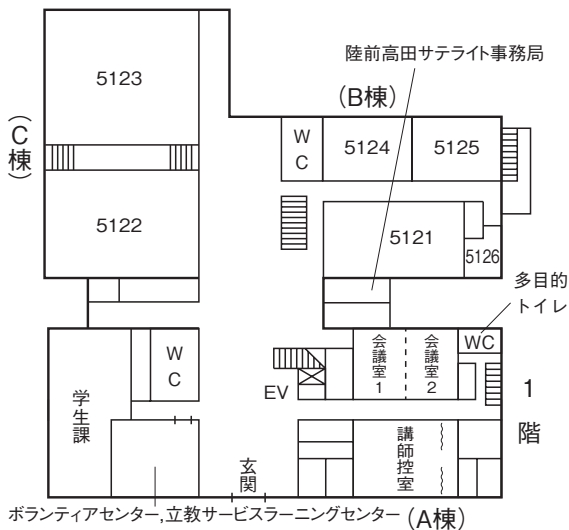

池袋キャンパス教室案内図

本館

4号館

4号館別棟

5号館

教室番号の見方

号館を示す。ただし 1…本館
X…10号館
A…11号館
D…14号館
M…マキムホール (15号館)
S…事業会館 アネックス
P…ポール・ラッシュ・アスレティックセンター
(例……5323→5号館3階B棟)

階を示す。

その階の東南隅の教室を01として右廻りの順に番号を与える。
5号館 B棟 C棟について20番台で表示する。

池袋駅方面 →

6号館

5階

4階

3階

2階

1階

地下1階

6階

5階

4階

ポール・ラッシュ・アスレティックセンター

5階

4階

1階