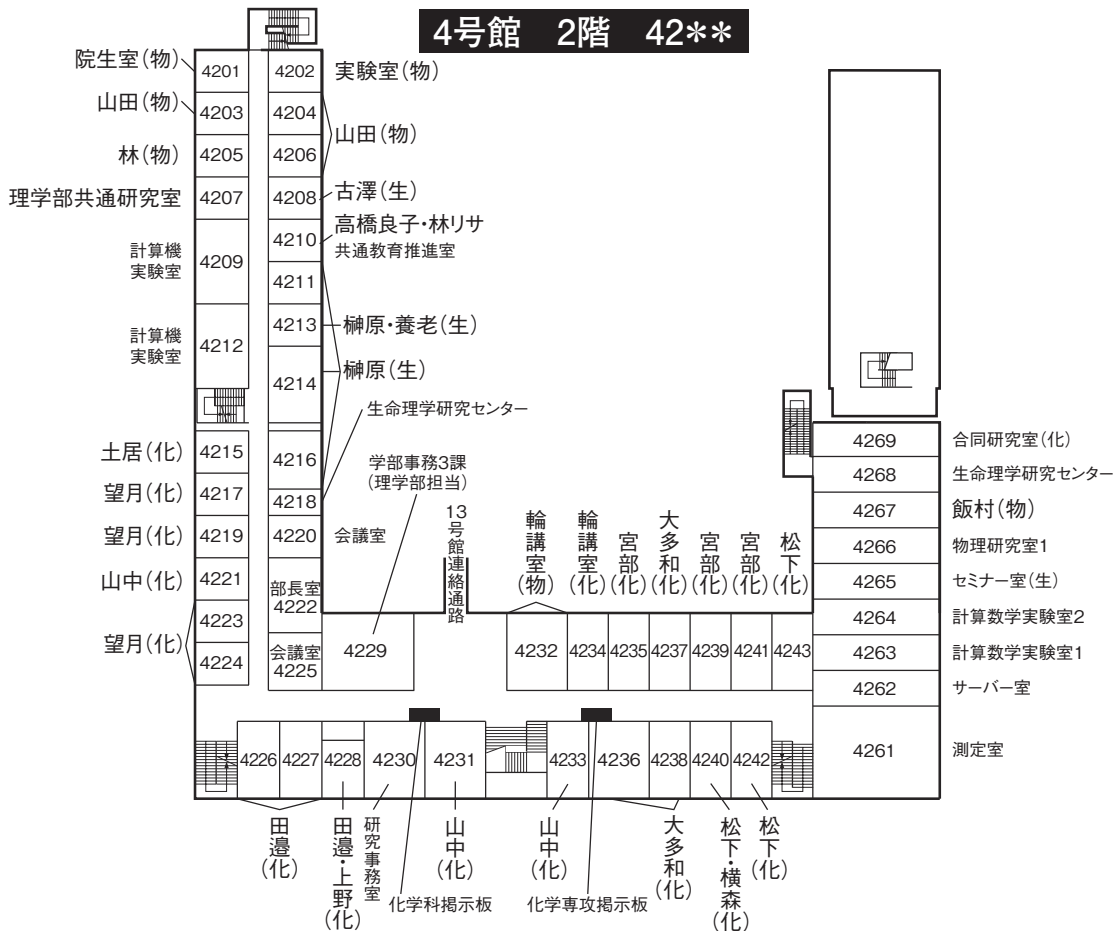

理学部研究室

4号館 1階 41**

4号館 2階 42**

4号館 3階 43**

13号館 地下1階 CB**

13号館 1階 C1**

13号館 2階 C2**

13号館 3階 C3**

13号館 4階 C4**

13号館 5階 C5**

13号館 6階 C6**