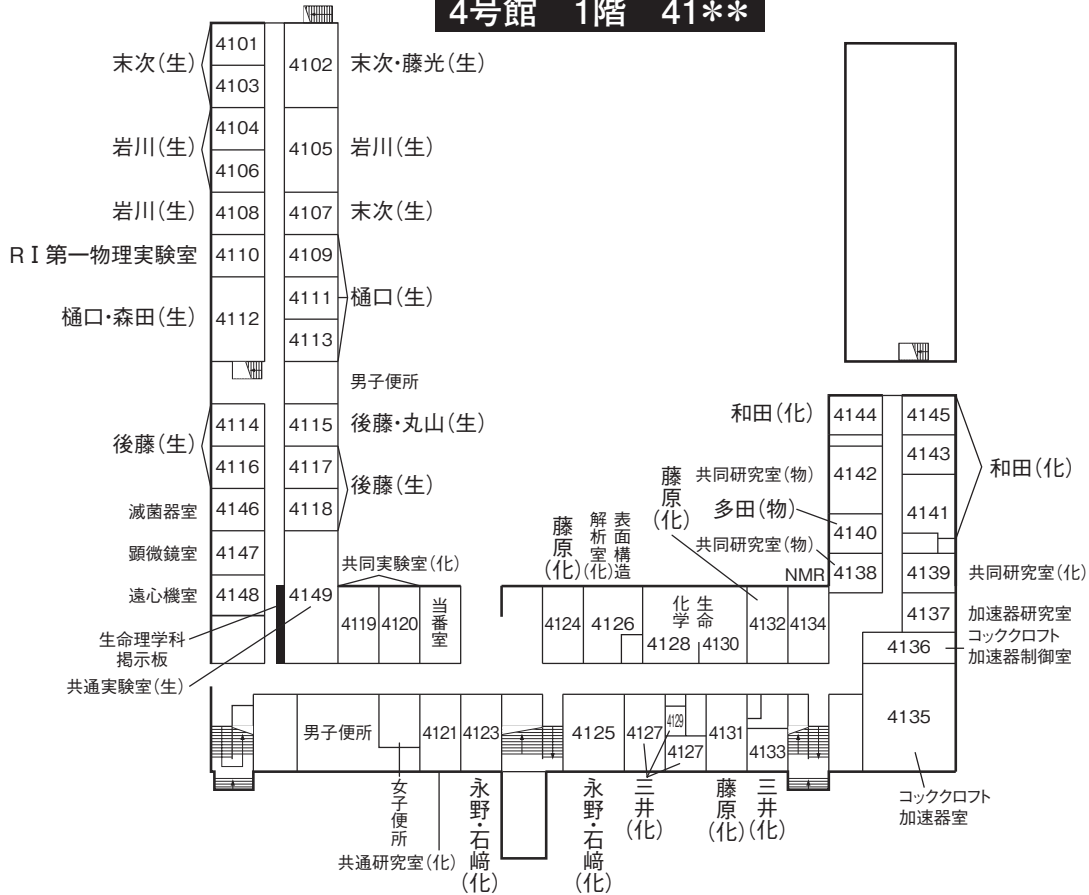

理学部研究室

4号館 1階 41**

4号館 2階 42**

4号館 3階 43**

13号館 地下1階 CB**

13号館 1階 C1**

13号館 2階 C2**

13号館 3階 C3**

13号館 4階 C4**

13号館 5階 C5**

13号館 6階 C6**