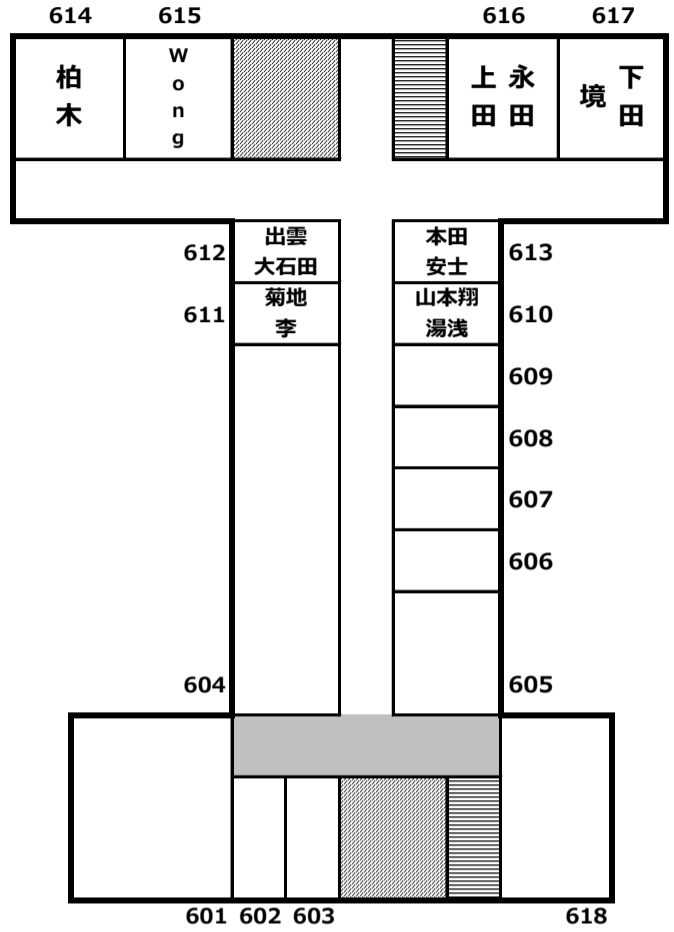

※2025年度秋学期以降の配置図は後日発表予定。

2025年度 経済学部  
(春学期)

12号館 4F

12号館 6F

12号館 3F

12号館 5F