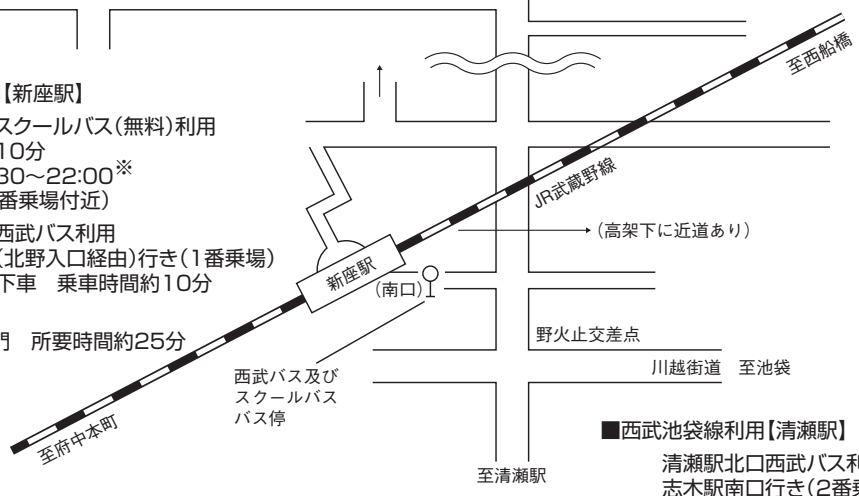

## 新座キャンパス構内案内図・交通案内図

### ■東武東上線利用【志木駅】

池袋-志木 所要時間(標準) 急行 約20分 準急 23分  
 \*急行・準急は昼間はおよそ10~15分間隔で運転

- (1) 志木駅南口スクールバス(無料)利用  
乗車時間約7分  
運行時間10:10~22:00\*
- (2) 志木駅南口西武バス利用  
清瀬駅北口行き(③番乗場) } 「立教前」下車 乗車時間約10分  
所沢駅東口行き(〃) }
- (3) 徒歩  
志木駅南口-正門 所要時間約15分

### ■JR武蔵野線利用【新座駅】

- (1) 新座駅南口スクールバス(無料)利用  
乗車時間約10分  
運行時間7:30~22:00\*  
(西武バス3番乗場付近)
- (2) 新座駅南口西武バス利用  
志木駅南口(北野入口経由)行き(1番乗場)  
「立教前」下車 乗車時間約10分
- (3) 徒歩  
新座駅-正門 所要時間約25分