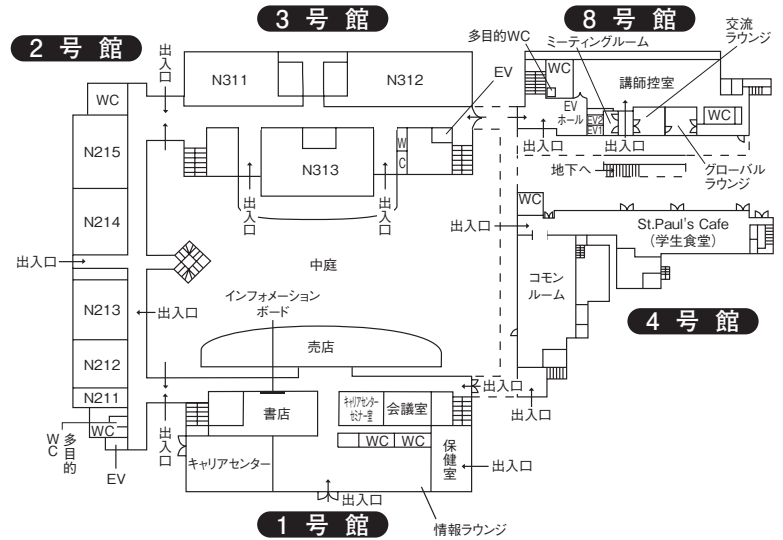

新座キャンパス教室案内図

教室番号の見方

Nは新座を示す。
階 号館 番号
※ただしTは体育館を示す。

地下1階

8号館

1階

9号館

2階

9号館