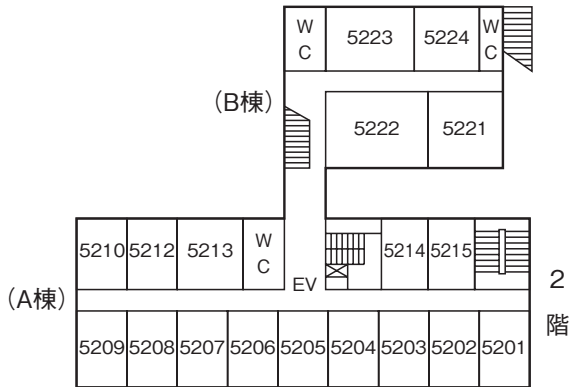

池袋キャンパス教室案内図

本館

4号館

4号館別棟

5号館

教室番号の見方

号館を示す。ただし 1…本館
X…10号館
A…11号館
D…14号館
M…マキムホール (15号館)
S…事業会館 アネックス
P…ポール・ラッシュ・アスレティックセンター
(例……5323→5号館3階B棟)

階を示す。

その階の東南隅の教室を01として右廻りの順に番号を与える。
5号館 B棟 C棟について20番台で表示する。

池袋駅方面 →

6号館

5階

4階

3階

2階

1階

ジェンダーフォーラム

7号館

8号館

11号館

マキムホール (15号館)

14号館

3階

2階

地下1階

6階

5階

4階

ポール・ラッシュ・アスレティックセンター

5階

4階

1階