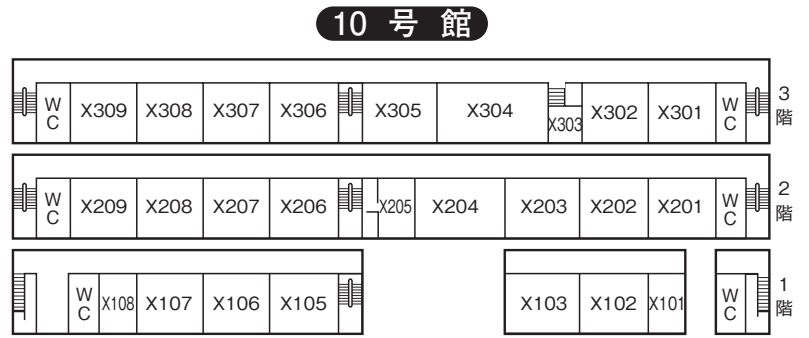

池袋キャンパス教室案内図

本館

4号館

4号館別棟

5号館

教室番号の見方

号館を示す。ただし 1…本館
X…10号館
A…11号館
D…14号館
M…マキムホール (15号館)
S…事業会館 アネックス
P…ポール・ラッシュ・アスレティックセンター
(例……5323→5号館3階B棟)

階を示す。

その階の東南隅の教室を01として右廻りの順に番号を与える。
5号館 B棟 C棟について20番台で表示する。

池袋駅方面 →

6号館

5階

4階

3階

2階

1階

ジェンダーフォーラム

7号館

8号館

11号館

マキムホール (15号館)

14号館

3階

2階

地下1階

6階

5階

4階

ポール・ラッシュ・アスレティックセンター

5階

4階

1階