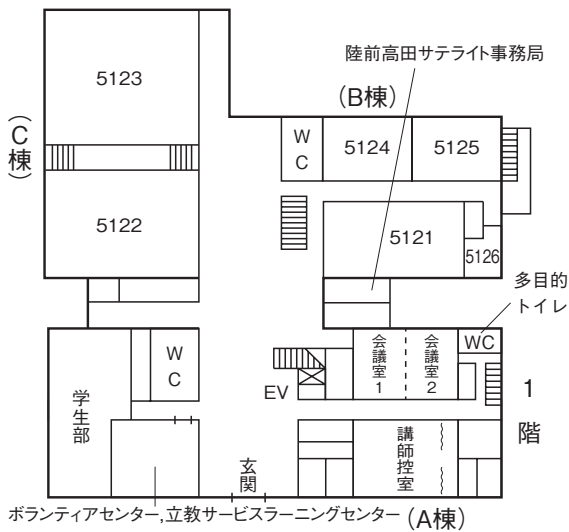

池袋キャンパス教室案内図

本館

4号館

4号館別棟

5号館

教室番号の見方

号館を示す。ただし 1…本館
X…10号館
A…11号館
D…14号館
M…マキムホール (15号館)
S…事業会館 アネックス
P…ポール・ラッシュ・アスレティックセンター
(例……5323→5号館3階B棟)

階を示す。

その階の東南隅の教室を01として右廻りの順に番号を与える。
5号館 B棟 C棟について20番台で表示する。

池袋駅方面 →

6号館

5階

4階

3階

2階

1階

ジェンダーフォーラム

7号館

8号館

11号館

マキムホール (15号館)

14号館

3階

2階

地下1階

6階

5階

4階

ポール・ラッシュ・アスレティックセンター

5階

4階

1階