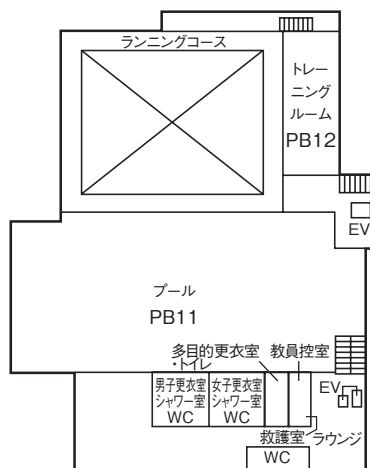

その階の東南隅の教室を01として右廻りの順に番号を与える。
5号館 B棟 C棟について20番台で表示する。

池袋駅方面 →

6号館

5階

4階

3階

2階

1階

ジェンダーフォーラム

7号館

8号館

11号館

マキムホール (15号館)

14号館

3階

2階

地下1階

6階

5階

4階

ポール・ラッシュ・アスレティックセンター

5階

4階

1階

地下1階

地下2階