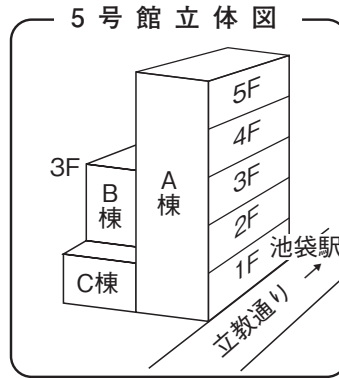

池袋キャンパス教室案内図

本館

4号館

4号館別棟

5号館

教室番号の見方

号館を示す。ただし 1…本館
X…10号館
A…11号館
D…14号館
M…マキムホール (15号館)
S…事業会館 アネックス
P…ポール・ラッシュ・アスレティックセンター
(例……5323→5号館3階B棟)

階を示す。

その階の東南隅の教室を01として右廻りの順に番号を与える。
5号館 B棟 C棟について20番台で表示する。

池袋駅方面 →

6号館

5階

4階

3階

2階

1階