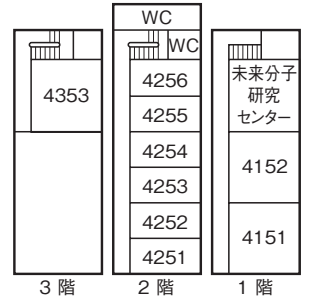

池袋キャンパス教室案内図

本館

4号館

4号館別棟

5号館

教室番号の見方

号館を示す。ただし 1…本館
X…10号館
A…11号館
D…14号館
M…マキムホール (15号館)
S…事業会館 アネックス
P…ポール・ラッシュ・アスレティックセンター
(例……5323→5号館3階B棟)

階を示す。

その階の東南隅の教室を01として右廻りの順に番号を与える。
5号館 B棟 C棟について20番台で表示する。

池袋駅方面 →

6号館

5階

4階

3階

2階

1階