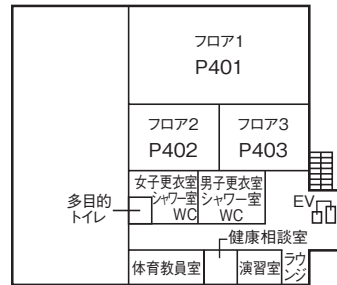

その階の東南隅の教室を01として右廻りの順に番号を与える。
5号館 B棟 C棟について20番台で表示する。

池袋駅方面 →

6号館

5階

4階

3階

2階

1階

ジェンダーフォーラム

7号館

8号館

11号館

マキムホール (15号館)

14号館

3階

2階

地下1階

6階

5階

4階

ポール・ラッシュ・アスレティックセンター

5階

4階

1階

地下1階

地下2階