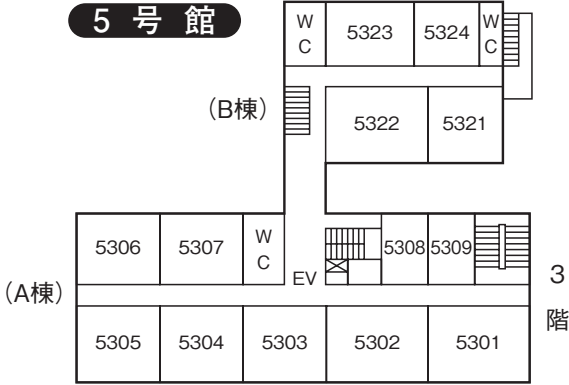

池袋キャンパス教室案内図

本館

4号館

4号館別棟

5号館

教室番号の見方

号館を示す。ただし 1…本館
X…10号館
A…11号館
D…14号館
M…マキムホール (15号館)
S…事業会館 アネックス
P…ポール・ラッシュ・アスレティックセンター
(例……5323→5号館3階B棟)

階を示す。

その階の東南隅の教室を01として右廻りの順に番号を与える。
5号館 B棟 C棟について20番台で表示する。

池袋駅方面 →

6号館

5階

4階

3階

2階

1階

ジェンダーフォーラム

7号館

8号館

11号館

マキムホール (15号館)

14号館

3階

2階

地下1階

6階

5階

4階

ポール・ラッシュ・アスレティックセンター

5階

4階

1階