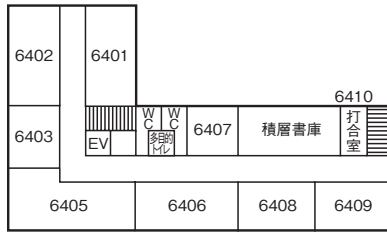

池袋キャンパス教室案内図

本館

4号館

4号館別棟

5号館

教室番号の見方

号館を示す。ただし 1…本館
X…10号館
A…11号館
D…14号館
M…マキムホール (15号館)
S…事業会館 アネックス
P…ポール・ラッシュ・アスレティックセンター
(例……5323→5号館3階B棟)

階を示す。

その階の東南隅の教室を01として右廻りの順に番号を与える。
5号館 B棟 C棟について20番台で表示する。

池袋駅方面 →

6号館

5階

4階

3階

2階

1階

ジェンダーフォーラム

7号館

8号館

11号館

マキムホール (15号館)

14号館

3階

2階