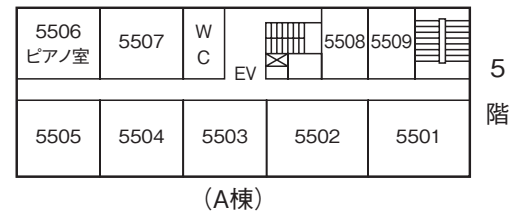

池袋キャンパス教室案内図

本館

4号館

4号館別棟

5号館

教室番号の見方

号館を示す。ただし 1…本館
X…10号館
A…11号館
D…14号館
M…マキムホール (15号館)
S…事業会館 アネックス
P…ポール・ラッシュ・アスレティックセンター
(例……5323→5号館3階B棟)

階を示す。

その階の東南隅の教室を01として右廻りの順に番号を与える。
5号館 B棟 C棟について20番台で表示する。

池袋駅方面 →

6号館

5階

4階

3階

2階

1階