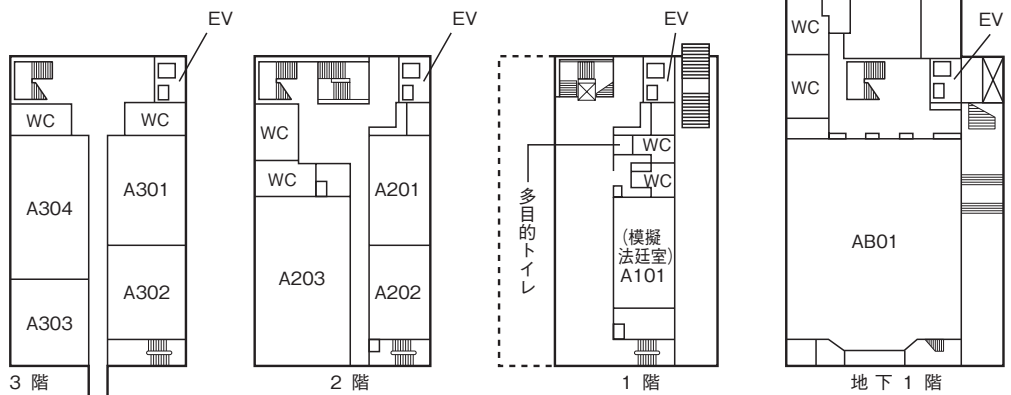

その階の東南隅の教室を01として右廻りの順に番号を与える。
5号館 B棟 C棟について20番台で表示する。

池袋駅方面 →

6号館

5階

4階

3階

2階

1階

ジェンダーフォーラム

7号館

8号館

11号館

マキムホール (15号館)

14号館

3階

2階

地下1階

6階

5階

4階

ポール・ラッシュ・アスレティックセンター

5階

4階

1階

地下1階

地下2階