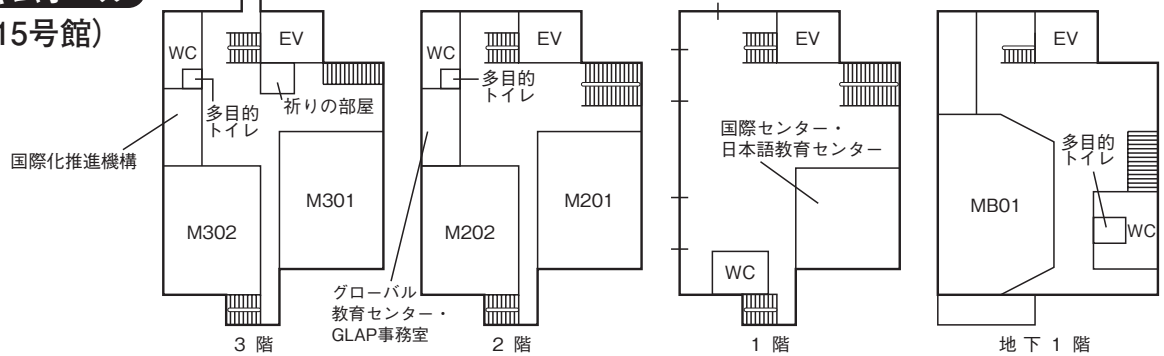

その階の東南隅の教室を01として右廻りの順に番号を与える。
5号館 B棟 C棟について20番台で表示する。

池袋駅方面 →

6号館

5階

4階

3階

2階

1階

ジェンダーフォーラム

7号館

8号館

11号館

マキムホール (15号館)

14号館

3階

2階

地下1階

6階

5階

4階

ポール・ラッシュ・アスレティックセンター

5階

4階

1階

地下1階

地下2階