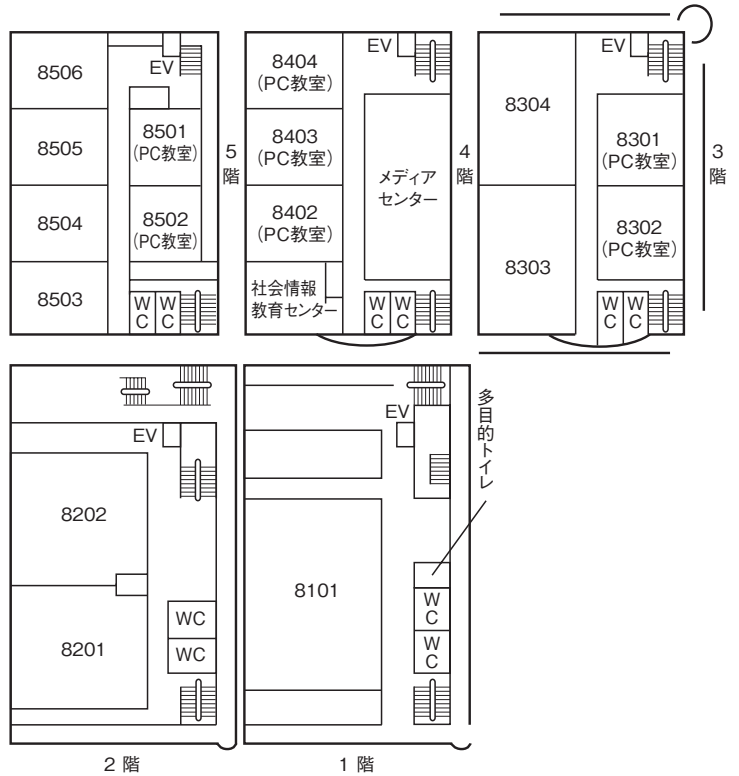

池袋キャンパス教室案内図

本館

4号館

4号館別棟

5号館

教室番号の見方

号館を示す。ただし 1…本館
X…10号館
A…11号館
D…14号館
M…マキムホール (15号館)
S…事業会館 アネックス
P…ポール・ラッシュ・アスレティックセンター
(例……5323→5号館3階B棟)

階を示す。

その階の東南隅の教室を01として右廻りの順に番号を与える。
5号館 B棟 C棟について20番台で表示する。

池袋駅方面 →

6号館

5階

4階

3階

2階

1階

ジェンダーフォーラム

7号館

8号館

11号館

マキムホール (15号館)

14号館

3階

2階

地下1階

6階

5階

4階

ポール・ラッシュ・アスレティックセンター

5階

4階

1階