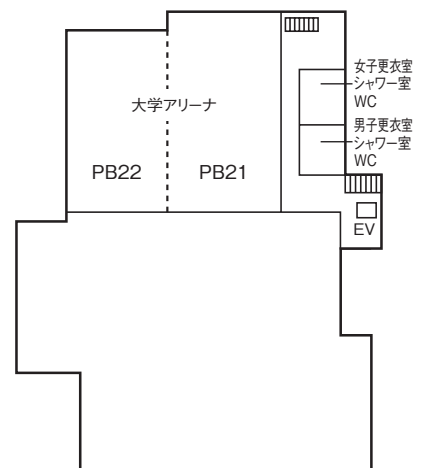

その階の東南隅の教室を01として右廻りの順に番号を与える。
5号館 B棟 C棟について20番台で表示する。

池袋駅方面 →

6号館

5階

4階

3階

2階

1階

ジェンダーフォーラム

7号館

8号館

11号館

マキムホール (15号館)

14号館

3階

2階

地下1階

6階

5階

4階

ポール・ラッシュ・アスレティックセンター

5階

4階

1階

地下1階

地下2階