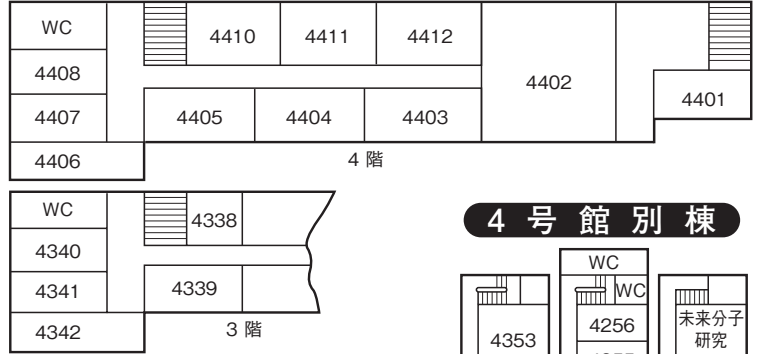

池袋キャンパス教室案内図

本館

4号館

4号館別棟

5号館

教室番号の見方

号館を示す。ただし 1…本館
X…10号館
A…11号館
D…14号館
M…マキムホール (15号館)
S…事業会館 アネックス
P…ポール・ラッシュ・アスレティックセンター
(例……5323→5号館3階B棟)

階を示す。

その階の東南隅の教室を01として右廻りの順に番号を与える。
5号館 B棟 C棟について20番台で表示する。

池袋駅方面 →

6号館

5階

4階

3階

2階

1階

ジェンダーフォーラム

7号館

8号館

11号館

マキムホール (15号館)

14号館

3階

2階

地下1階

6階

5階

4階

ポール・ラッシュ・アスレティックセンター

5階

4階

1階