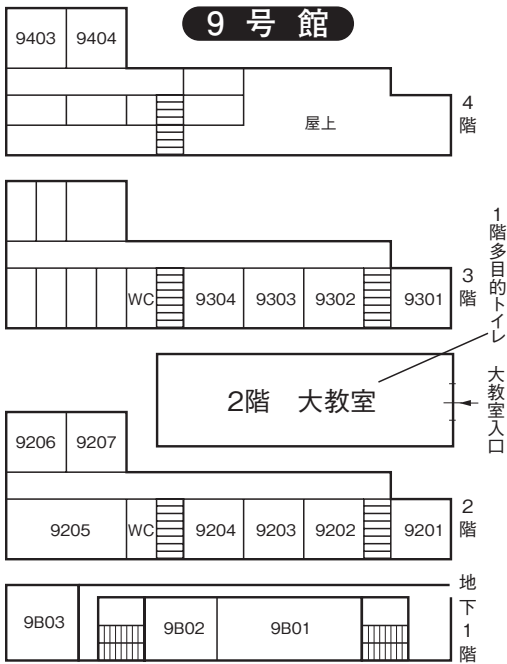

池袋キャンパス教室案内図

本館

4号館

4号館別棟

5号館

教室番号の見方

号館を示す。ただし 1…本館
X…10号館
A…11号館
D…14号館
M…マキムホール (15号館)
S…事業会館 アネックス
P…ポール・ラッシュ・アスレティックセンター
(例……5323→5号館3階B棟)

階を示す。

その階の東南隅の教室を01として右廻りの順に番号を与える。
5号館 B棟 C棟について20番台で表示する。

池袋駅方面 →

6号館

5階

4階

3階

2階

1階

ジェンダーフォーラム

7号館

8号館

11号館

マキムホール (15号館)

14号館

3階

2階

地下1階

6階

5階

4階

ポール・ラッシュ・アスレティックセンター

5階

4階

1階