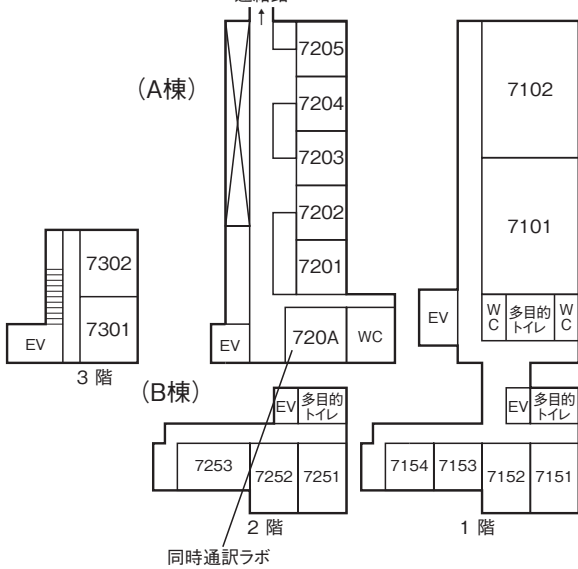

池袋キャンパス教室案内図

本館

4号館

4号館別棟

5号館

教室番号の見方

号館を示す。ただし 1…本館
X…10号館
A…11号館
D…14号館
M…マキムホール (15号館)
S…事業会館 アネックス
P…ポール・ラッシュ・アスレティックセンター
(例……5323→5号館3階B棟)

階を示す。

その階の東南隅の教室を01として右廻りの順に番号を与える。
5号館 B棟 C棟について20番台で表示する。

池袋駅方面 →

6号館

5階

4階

3階

2階

1階

ジェンダーフォーラム

7号館

8号館

11号館

マキムホール (15号館)

14号館

3階

2階

地下1階

6階

5階

4階

ポール・ラッシュ・アスレティックセンター

5階

4階

1階