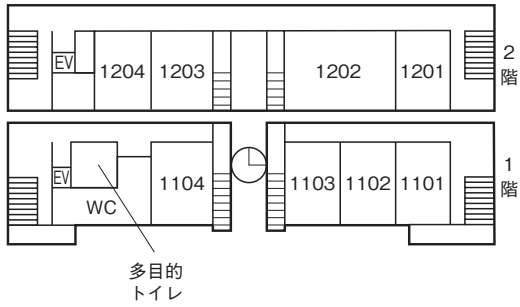

池袋キャンパス教室案内図

本館

4号館

4号館別棟

5号館

教室番号の見方

号館を示す。ただし 1…本館
X…10号館
A…11号館
D…14号館
M…マキムホール (15号館)
S…事業会館 アネックス
P…ポール・ラッシュ・アスレティックセンター
(例……5323→5号館3階B棟)

階を示す。

その階の東南隅の教室を01として右廻りの順に番号を与える。
5号館 B棟 C棟について20番台で表示する。

池袋駅方面 →

6号館

5階

4階

3階

2階

1階