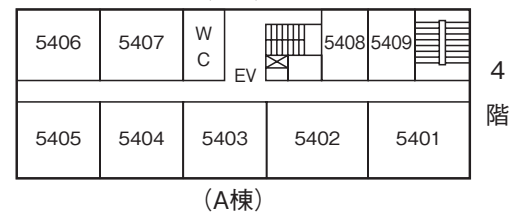

池袋キャンパス教室案内図

本館

4号館

4号館別棟

5号館

教室番号の見方

号館を示す。ただし 1…本館
X…10号館
A…11号館
D…14号館
M…マキムホール (15号館)
S…事業会館 アネックス
P…ポール・ラッシュ・アスレティックセンター
(例……5323→5号館3階B棟)

階を示す。

その階の東南隅の教室を01として右廻りの順に番号を与える。
5号館 B棟 C棟について20番台で表示する。

池袋駅方面 →

6号館

5階

4階

3階

2階

1階