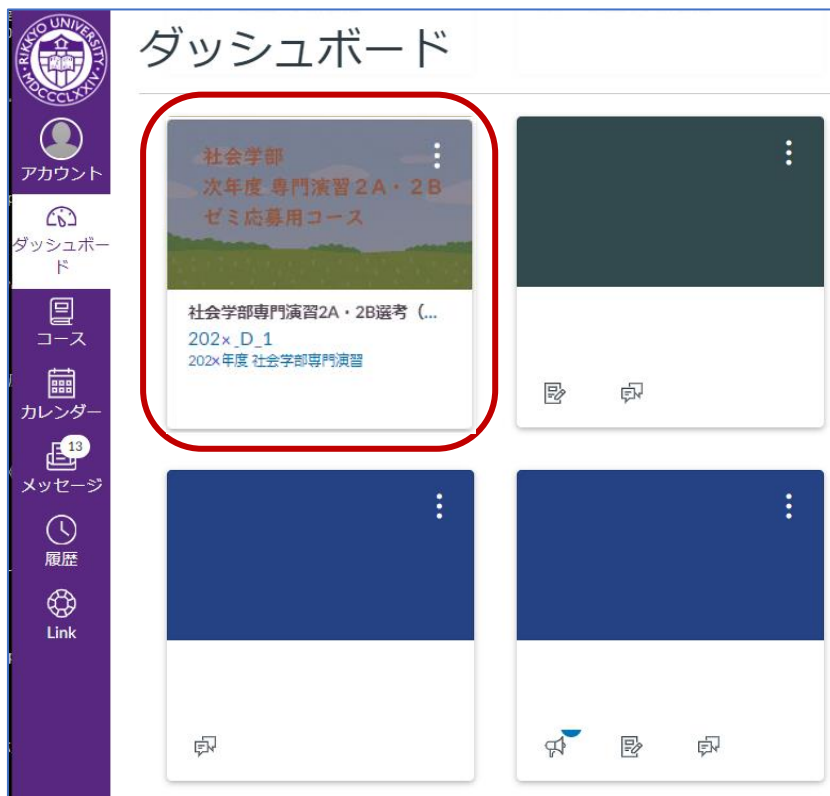

社会学部「専門演習 2A・2B」応募時のコース登録について

ゼミ選考に応募するには、各自、応募するゼミのコース登録を行う必要があります。以下の手順でコースの登録を行ってください。

コース登録の操作は、**応募前の準備段階**です。応募には、**所定期間に指定された書類の提出が必要**です。

①CanvasLMS にログインし、ダッシュボードから、「専門演習 2A・2B ゼミ応募用コース」を選択する。

②応募用コース一覧 ⇒ 自身が応募するゼミのコース名を選択する。