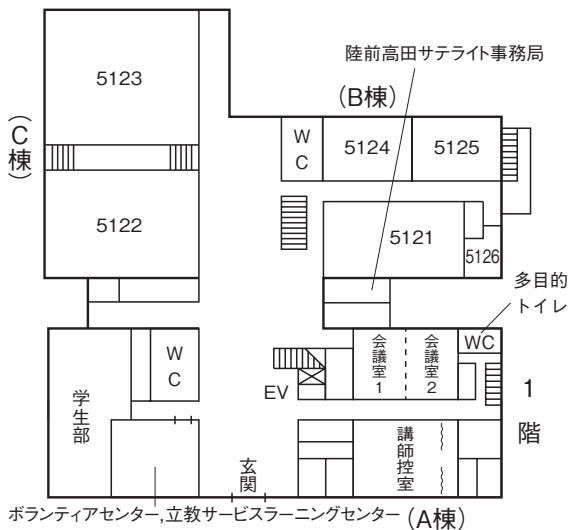

池袋キャンパス構内案内図

池袋キャンパス教室案内図

本館

4号館

4号館別棟

5号館

教室番号の見方

号館を示す。ただし 1…本館
X…10号館
A…11号館
D…14号館
M…マキムホール (15号館)
S…事業会館 アネックス
P…ポール・ラッシュ・アスレティックセンター
(例……5323→5号館3階B棟)

階を示す。

その階の東南隅の教室を01として右廻りの順に番号を与える。
5号館 B棟 C棟について20番台で表示する。

池袋駅方面 →

6号館

5階

4階

3階

2階

1階

ジェンダーフォーラム

7号館

8号館

11号館

マキムホール (15号館)

14号館

3階

2階

地下1階

6階

5階

4階

ポール・ラッシュ・アスレティックセンター

5階

4階