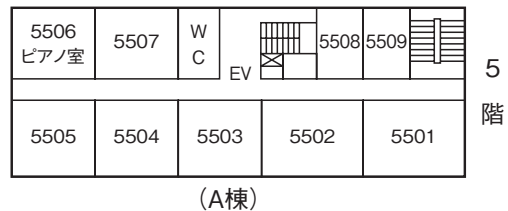

池袋キャンパス構内案内図

池袋キャンパス教室案内図

本館

4号館

4号館別棟

5号館

教室番号の見方

号館を示す。ただし 1…本館
X…10号館
A…11号館
D…14号館
M…マキムホール (15号館)
S…事業会館 アネックス
P…ポール・ラッシュ・アスレティックセンター
(例……5323→5号館3階B棟)

階を示す。

その階の東南隅の教室を01として右廻りの順に番号を与える。
5号館 B棟 C棟について20番台で表示する。

池袋駅方面 →

6号館

5階

4階

3階

2階