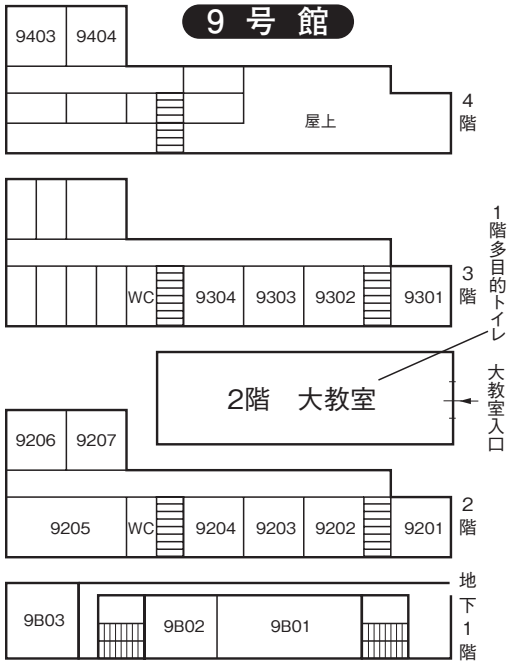

階を示す。

その階の東南隅の教室を01として右廻りの順に番号を与える。
5号館 B棟 C棟について20番台で表示する。

池袋駅方面 →

6号館

5階

4階

3階

2階

1階

ジェンダーフォーラム

7号館

8号館

11号館

マキムホール (15号館)

14号館

3階

2階

地下1階

6階

5階

4階

ポール・ラッシュ・アスレティックセンター

5階

4階

1階

地下1階

地下2階