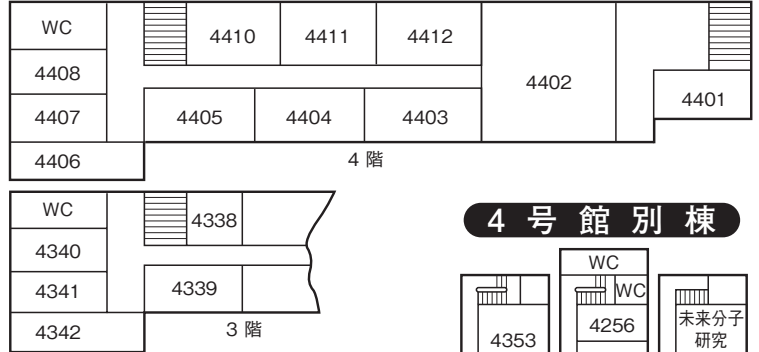

池袋キャンパス構内案内図

池袋キャンパス教室案内図

本館

4号館

4号館別棟

5号館

教室番号の見方

号館を示す。ただし 1…本館
X…10号館
A…11号館
D…14号館
M…マキムホール (15号館)
S…事業会館 アネックス
P…ポール・ラッシュ・アスレティックセンター
(例……5323→5号館3階B棟)

階を示す。

その階の東南隅の教室を01として右廻りの順に番号を与える。
5号館 B棟 C棟について20番台で表示する。

池袋駅方面 →

6号館

5階

4階

3階

2階

1階

ジェンダーフォーラム

7号館

8号館

11号館

マキムホール (15号館)

14号館

3階

2階

地下1階

6階

5階

4階

ポール・ラッシュ・アスレティックセンター

5階

4階