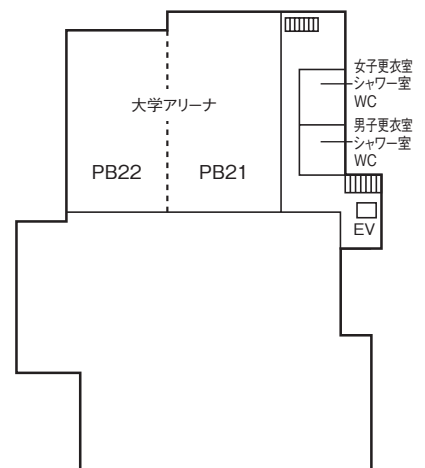

階を示す。

その階の東南隅の教室を01として右廻りの順に番号を与える。
5号館 B棟 C棟について20番台で表示する。

池袋駅方面 →

6号館

5階

4階

3階

2階

1階

ジェンダーフォーラム

7号館

8号館

11号館

マキムホール (15号館)

14号館

3階

2階

地下1階

6階

5階

4階

ポール・ラッシュ・アスレティックセンター

5階

4階

1階

地下1階

地下2階