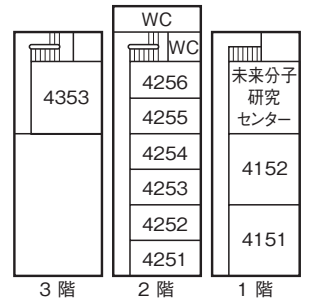

池袋キャンパス構内案内図

池袋キャンパス教室案内図

本館

4号館

4号館別棟

5号館

教室番号の見方

号館を示す。ただし 1…本館
X…10号館
A…11号館
D…14号館
M…マキムホール (15号館)
S…事業会館 アネックス
P…ポール・ラッシュ・アスレティックセンター
(例……5323→5号館3階B棟)

階を示す。

その階の東南隅の教室を01として右廻りの順に番号を与える。
5号館 B棟 C棟について20番台で表示する。

池袋駅方面 →

6号館

5階

4階

3階

2階

1階

ジェンダーフォーラム

7号館

8号館

11号館

マキムホール (15号館)

14号館

3階