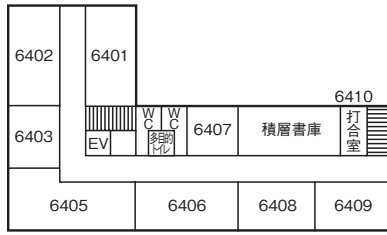

池袋キャンパス構内案内図

池袋キャンパス教室案内図

本館

4号館

4号館別棟

5号館

教室番号の見方

号館を示す。ただし 1…本館
X…10号館
A…11号館
D…14号館
M…マキムホール (15号館)
S…事業会館 アネックス
P…ポール・ラッシュ・アスレティックセンター
(例……5323→5号館3階B棟)

階を示す。

その階の東南隅の教室を01として右廻りの順に番号を与える。
5号館 B棟 C棟について20番台で表示する。

池袋駅方面 →

6号館

5階

4階

3階

2階

1階

ジェンダーフォーラム

7号館

8号館

11号館

マキムホール (15号館)

14号館

3階