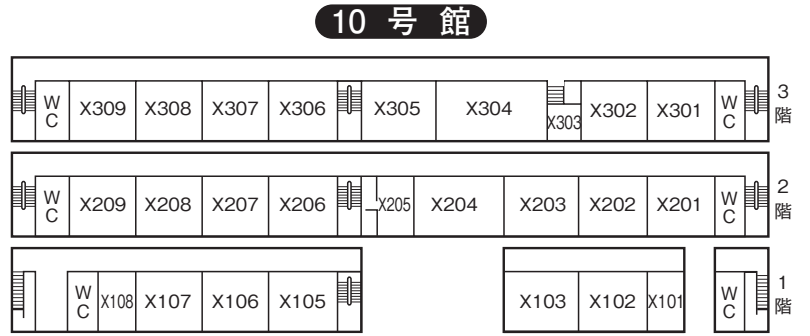

階を示す。

その階の東南隅の教室を01として右廻りの順に番号を与える。
5号館 B棟 C棟について20番台で表示する。

池袋駅方面 →

6号館

5階

4階

3階

2階

1階

ジェンダーフォーラム

7号館

8号館

11号館

マキムホール (15号館)

14号館

3階

2階

地下1階

6階

5階

4階

ポール・ラッシュ・アスレティックセンター

5階

4階

1階

地下1階

地下2階