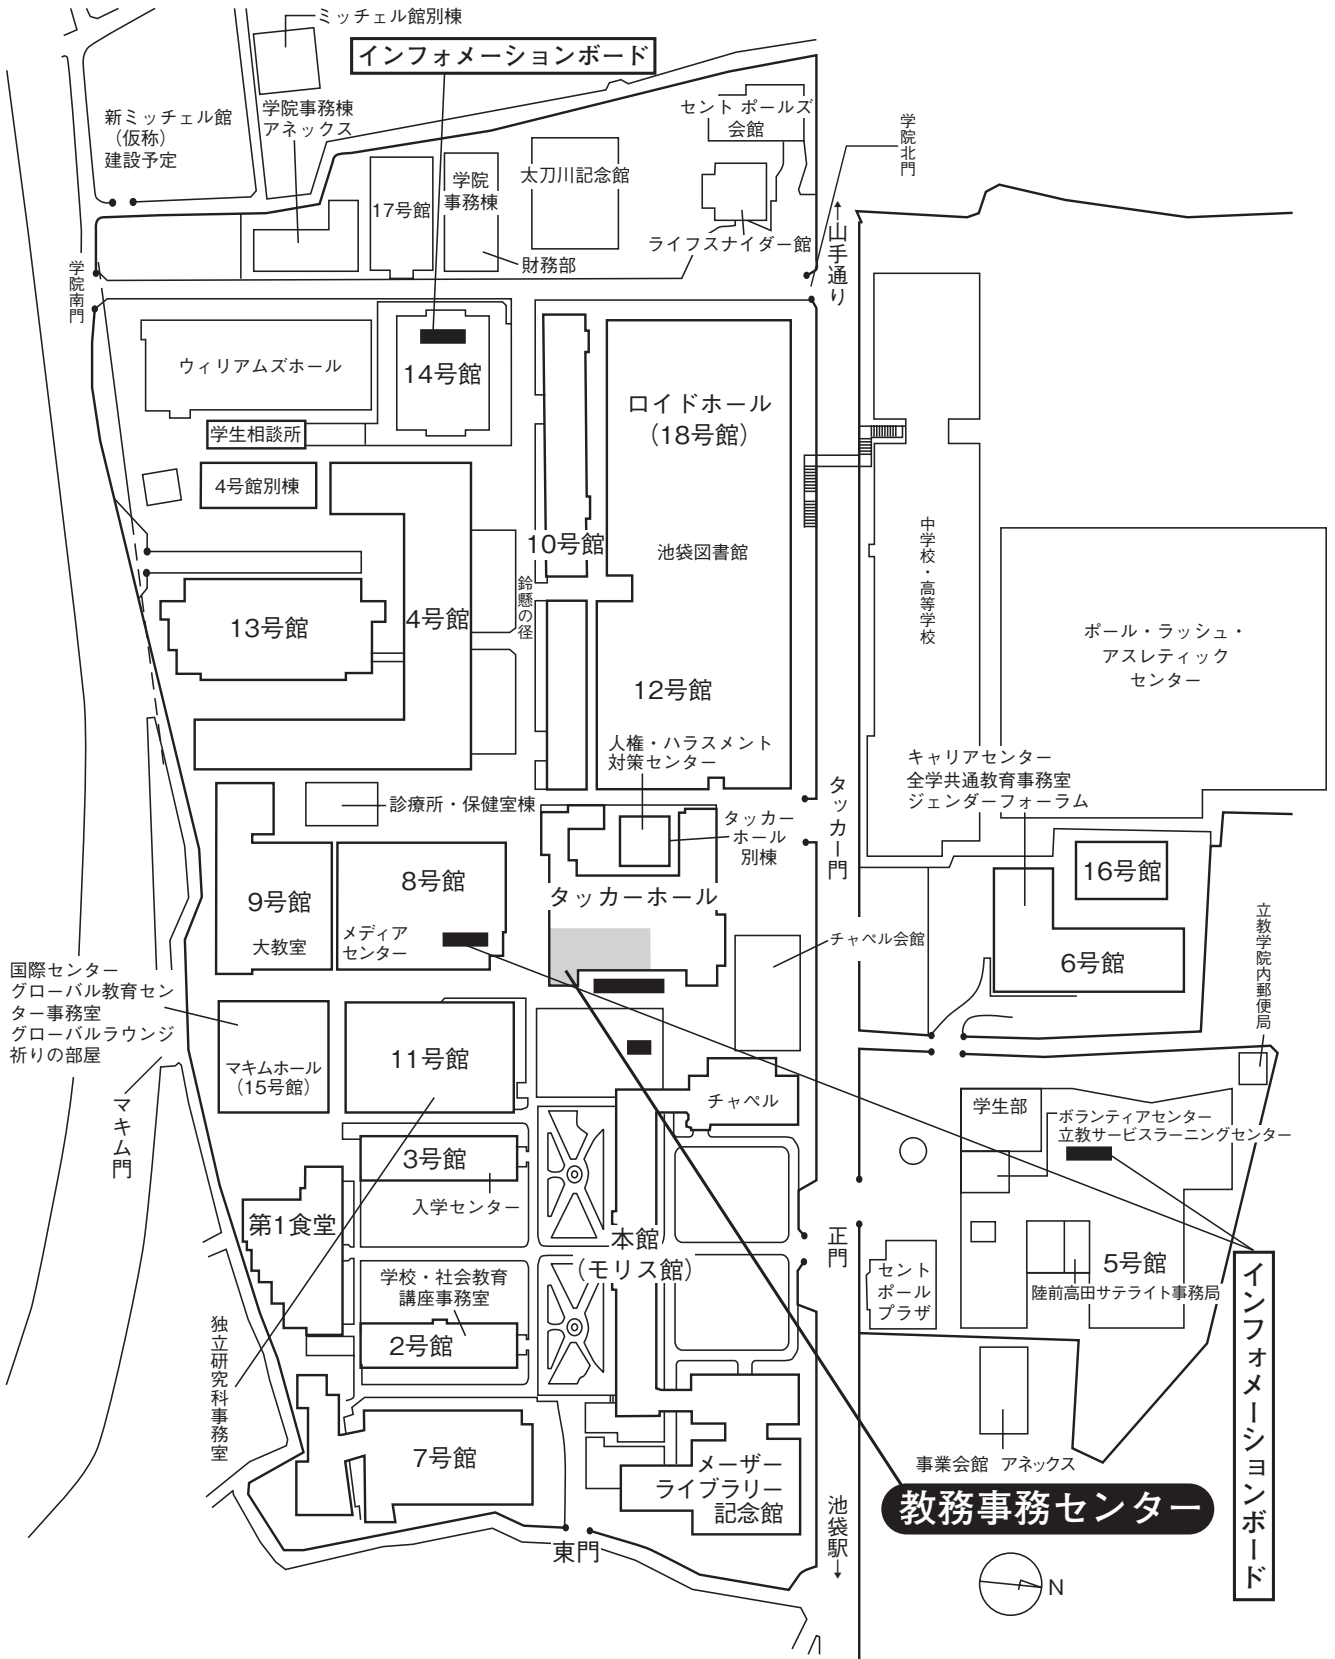

池袋キャンパス構内案内図

池袋キャンパス教室案内図

本館

4号館

4号館別棟

5号館

教室番号の見方

号館を示す。ただし 1…本館
X…10号館
A…11号館
D…14号館
M…マキムホール (15号館)
S…事業会館 アネックス
P…ポール・ラッシュ・アスレティックセンター
(例……5323→5号館3階B棟)

階を示す。

その階の東南隅の教室を01として右廻りの順に番号を与える。
5号館 B棟 C棟について20番台で表示する。

池袋駅方面 →

6号館

5階

4階

3階

2階

2階

地下1階

6階

5階

4階

ポール・ラッシュ・アスレティックセンター

5階

4階