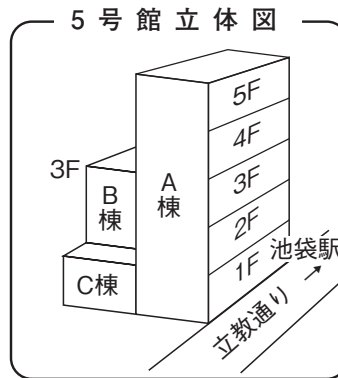

池袋キャンパス構内案内図

池袋キャンパス教室案内図

本館

4号館

4号館別棟

5号館

教室番号の見方

号館を示す。ただし 1…本館
X…10号館
A…11号館
D…14号館
M…マキムホール (15号館)
S…事業会館 アネックス
P…ポール・ラッシュ・アスレティックセンター
(例……5323→5号館3階B棟)

階を示す。

その階の東南隅の教室を01として右廻りの順に番号を与える。
5号館 B棟 C棟について20番台で表示する。

池袋駅方面 →

6号館

5階

4階

3階

2階