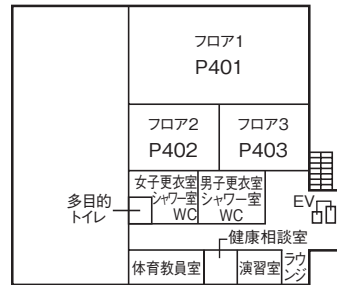

階を示す。

その階の東南隅の教室を01として右廻りの順に番号を与える。
5号館 B棟 C棟について20番台で表示する。

池袋駅方面 →

6号館

5階

4階

3階

2階

1階

ジェンダーフォーラム

7号館

8号館

11号館

マキムホール (15号館)

14号館

3階

2階

地下1階

6階

5階

4階

ポール・ラッシュ・アスレティックセンター

5階

4階

1階

地下1階

地下2階