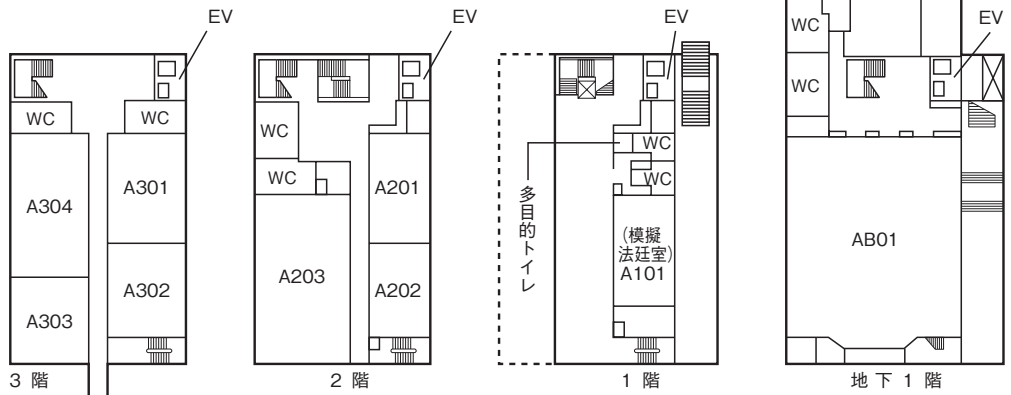

階を示す。

その階の東南隅の教室を01として右廻りの順に番号を与える。
5号館 B棟 C棟について20番台で表示する。

池袋駅方面 →

6号館

5階

4階

3階

2階

1階

ジェンダーフォーラム

7号館

8号館

11号館

マキムホール (15号館)

14号館

3階

2階

地下1階

6階

5階

4階

ポール・ラッシュ・アスレティックセンター

5階

4階

1階

地下1階

地下2階