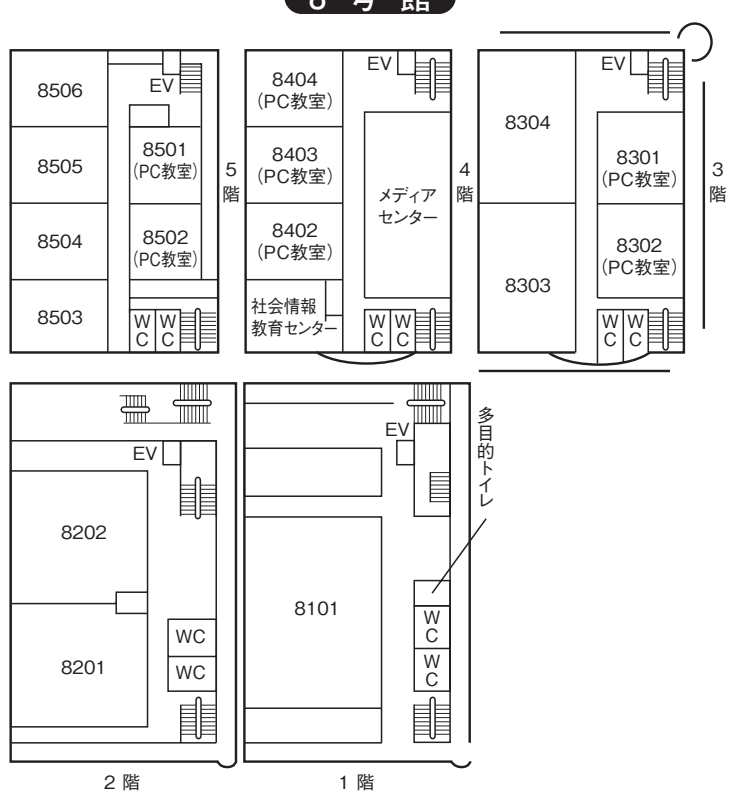

階を示す。

その階の東南隅の教室を01として右廻りの順に番号を与える。
5号館 B棟 C棟について20番台で表示する。

池袋駅方面 →

6号館

5階

4階

3階

2階

1階

ジェンダーフォーラム

7号館

8号館

11号館

マキムホール (15号館)

14号館

3階

2階

地下1階

6階

5階

4階

ポール・ラッシュ・アスレティックセンター

5階

4階

1階

地下1階

地下2階