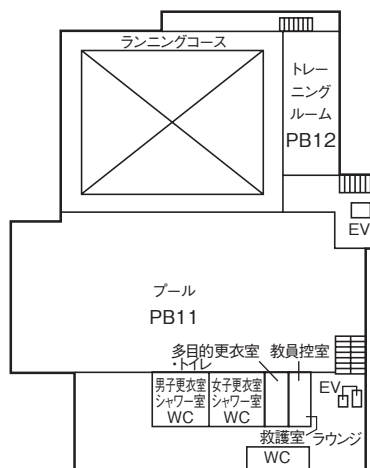

階を示す。

その階の東南隅の教室を01として右廻りの順に番号を与える。
5号館 B棟 C棟について20番台で表示する。

池袋駅方面 →

6号館

5階

4階

3階

2階

1階

ジェンダーフォーラム

7号館

8号館

11号館

マキムホール (15号館)

14号館

3階

2階

地下1階

6階

5階

4階

ポール・ラッシュ・アスレティックセンター

5階

4階

1階

地下1階

地下2階