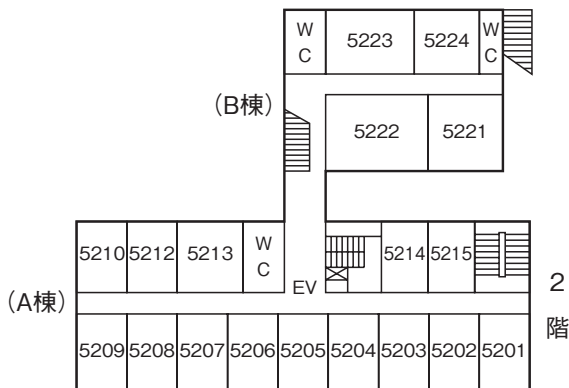

池袋キャンパス構内案内図

池袋キャンパス教室案内図

本館

4号館

4号館別棟

5号館

教室番号の見方

号館を示す。ただし 1…本館
X…10号館
A…11号館
D…14号館
M…マキムホール (15号館)
S…事業会館 アネックス
P…ポール・ラッシュ・アスレティックセンター
(例……5323→5号館3階B棟)

階を示す。

その階の東南隅の教室を01として右廻りの順に番号を与える。
5号館 B棟 C棟について20番台で表示する。

池袋駅方面 →

6号館

5階

4階

3階

2階

1階

ジェンダーフォーラム

7号館

8号館

11号館

マキムホール (15号館)

14号館

3階

2階

地下1階

6階

5階

4階

ポール・ラッシュ・アスレティックセンター

5階

4階