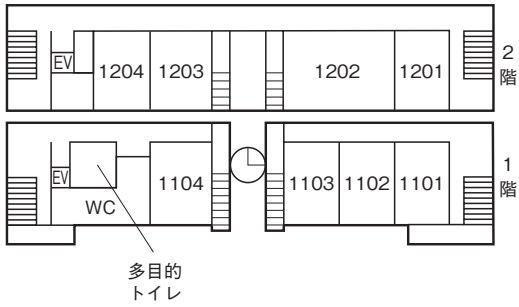

池袋キャンパス構内案内図

池袋キャンパス教室案内図

本館

4号館

4号館別棟

5号館

教室番号の見方

号館を示す。ただし 1…本館
X…10号館
A…11号館
D…14号館
M…マキムホール (15号館)
S…事業会館 アネックス
P…ポール・ラッシュ・アスレティックセンター
(例……5323→5号館3階B棟)

階を示す。

その階の東南隅の教室を01として右廻りの順に番号を与える。
5号館 B棟 C棟について20番台で表示する。

池袋駅方面 →

6号館

5階

4階

3階

2階

1階

ジェンダーフォーラム

7号館

8号館

11号館

マキムホール (15号館)

14号館

3階

2階

地下1階

6階

5階

4階

ポール・ラッシュ・アスレティックセンター

5階

4階