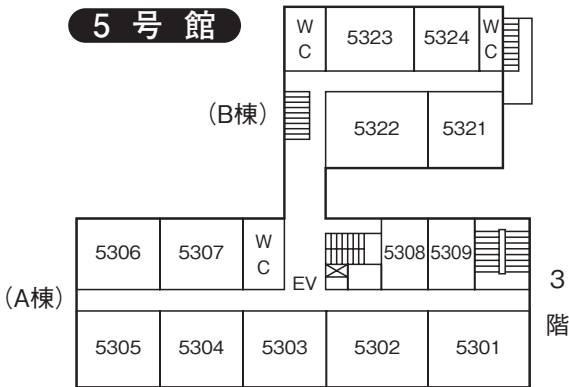

池袋キャンパス構内案内図

池袋キャンパス教室案内図

本館

4号館

4号館別棟

5号館

教室番号の見方

号館を示す。ただし 1…本館
X…10号館
A…11号館
D…14号館
M…マキムホール (15号館)
S…事業会館 アネックス
P…ポール・ラッシュ・アスレティックセンター
(例……5323→5号館3階B棟)

階を示す。

その階の東南隅の教室を01として右廻りの順に番号を与える。
5号館 B棟 C棟について20番台で表示する。

池袋駅方面 →

6号館

5階

4階

3階

2階

1階

ジェンダーフォーラム

7号館

8号館

11号館

マキムホール (15号館)

14号館

3階

2階

地下1階

6階

5階

4階

ポール・ラッシュ・アスレティックセンター

5階

4階