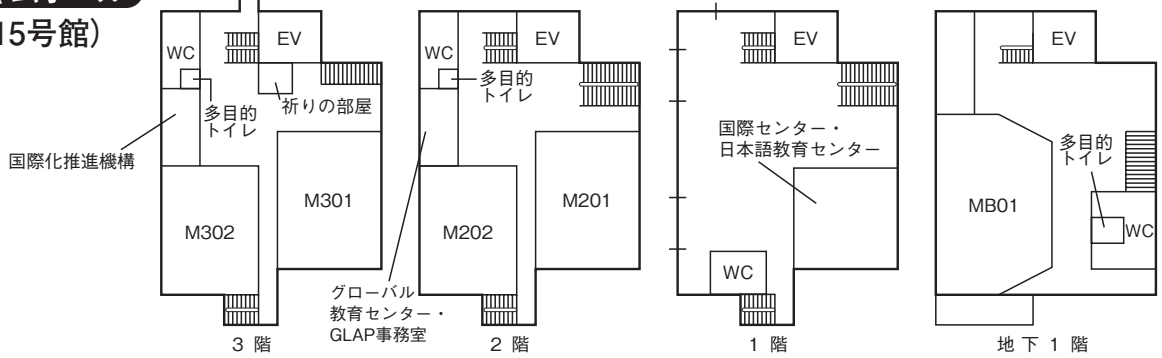

階を示す。

その階の東南隅の教室を01として右廻りの順に番号を与える。
5号館 B棟 C棟について20番台で表示する。

池袋駅方面 →

6号館

5階

4階

3階

2階

1階

ジェンダーフォーラム

7号館

8号館

11号館

マキムホール (15号館)

14号館

3階

2階

地下1階

6階

5階

4階

ポール・ラッシュ・アスレティックセンター

5階

4階

1階

地下1階

地下2階