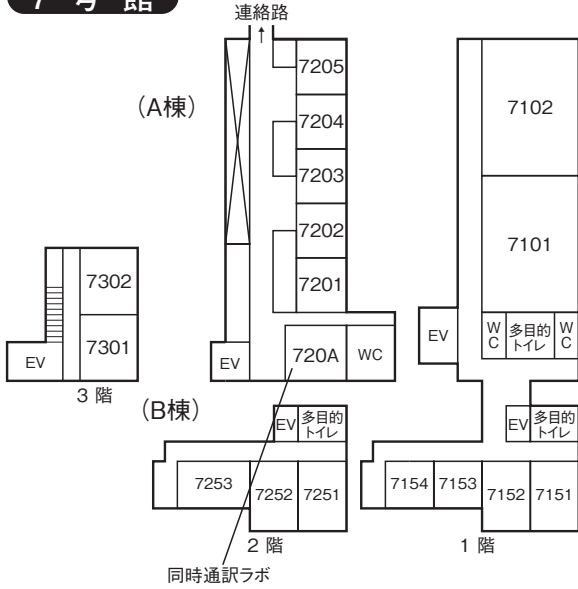

池袋キャンパス構内案内図

池袋キャンパス教室案内図

本館

4号館

4号館別棟

5号館

教室番号の見方

号館を示す。ただし 1…本館
X…10号館
A…11号館
D…14号館
M…マキムホール (15号館)
S…事業会館 アネックス
P…ポール・ラッシュ・アスレティックセンター
(例……5323→5号館3階B棟)

階を示す。

その階の東南隅の教室を01として右廻りの順に番号を与える。
5号館 B棟 C棟について20番台で表示する。

池袋駅方面 →

6号館

5階

4階

3階

2階

1階

ジェンダーフォーラム

7号館

8号館

11号館

マキムホール (15号館)

14号館

3階

2階

地下1階

6階

5階

4階

ポール・ラッシュ・アスレティックセンター

5階

4階