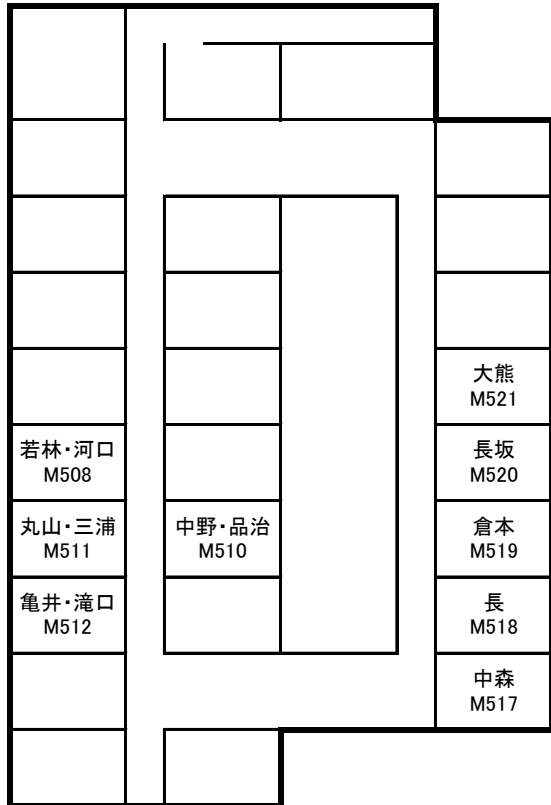

社会デザイン研究科専任教員研究室等一覧(2024年度)

<池袋キャンパス>

マキムホール(15号館)5階

マキムホール(15号館)10階

11号館4階

階段