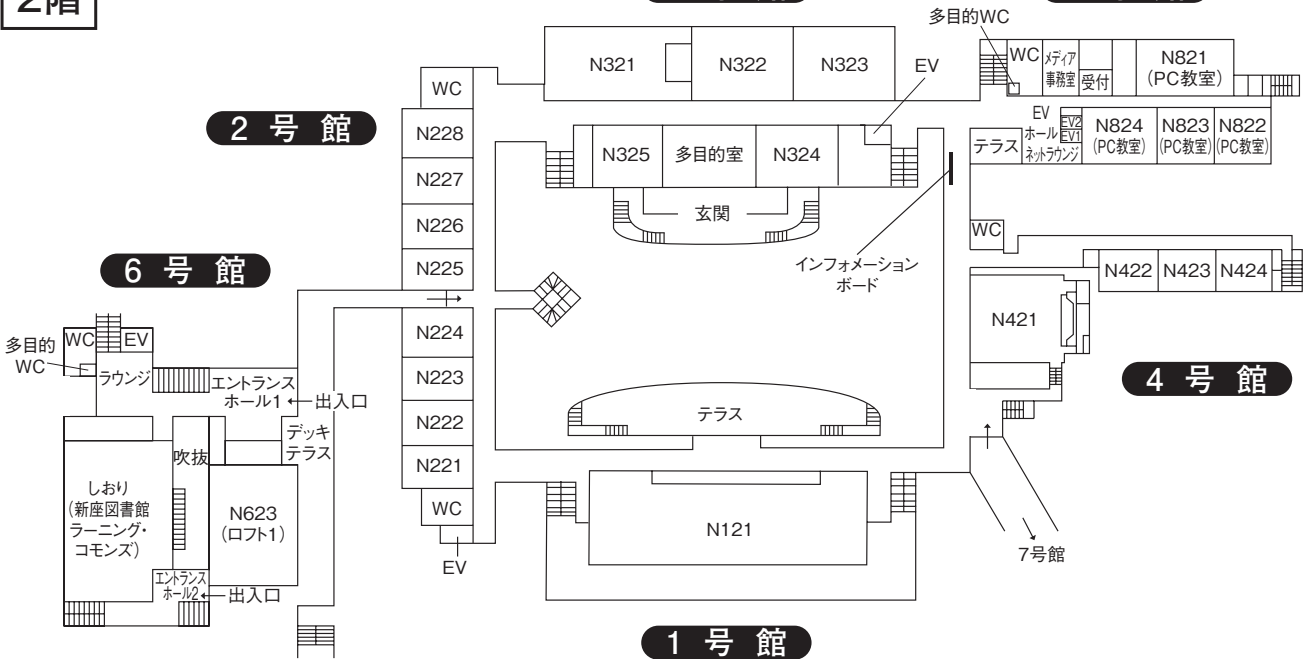

■西武池袋線利用【清瀬駅】
清瀬駅北口西武バス利用
志木駅南口行き(2番乗場)
「立教前」下車 乗車時間約30分

新座キャンパス教室案内図

教室番号の見方

Nは新座を示す。
階 号館 番号
※ただしTは体育館を示す。

地下1階

8号館

1階

2号館

3号館

8号館

2階

2号館

3号館

8号館

新座キャンパス教室案内図

3階

4階

5階

新座キャンパス体育館

体育館 1階

体育館 2階

体育館 3階

※その他の新座キャンパス屋外施設

- ・テニスコート (NZT1)
- ・多目的グラウンド (NZA1)
- ・セントポールズ・アクアティックセンター (NPL1)
- ・セントポールズ・フィールド (NSTD)