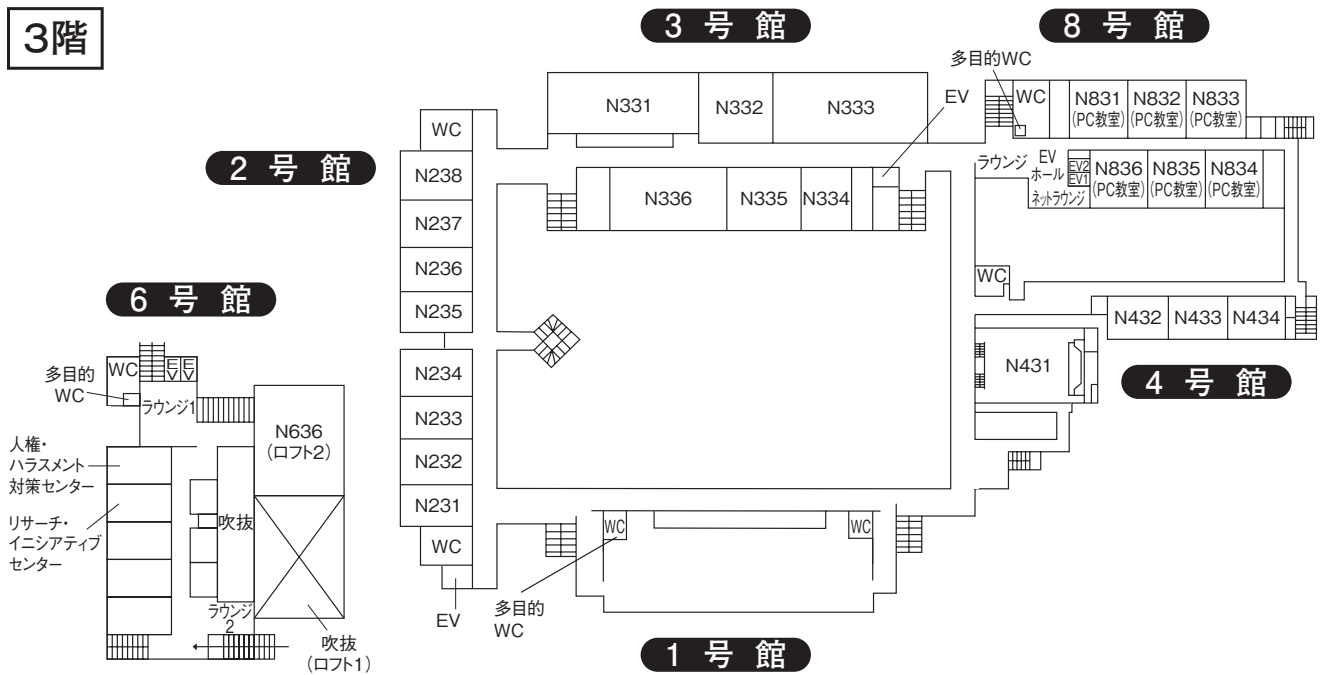

■西武池袋線利用【清瀬駅】
清瀬駅北口西武バス利用
志木駅南口行き(2番乗場)
「立教前」下車 乗車時間約30分

新座キャンパス教室案内図

教室番号の見方

Nは新座を示す。
階 号館 番号
※ただしTは体育館を示す。

地下1階

8号館

1階

2号館

3号館

8号館

2階

2号館

3号館

8号館

新座キャンパス教室案内図

3階

4階

5階

新座キャンパス体育館

体育館 1階

体育館 2階

体育館 3階

※その他の新座キャンパス屋外施設

- ・テニスコート (NZT1)
- ・多目的グラウンド (NZA1)
- ・セントポールズ・アクアティックセンター (NPL1)
- ・セントポールズ・フィールド (NSTD)