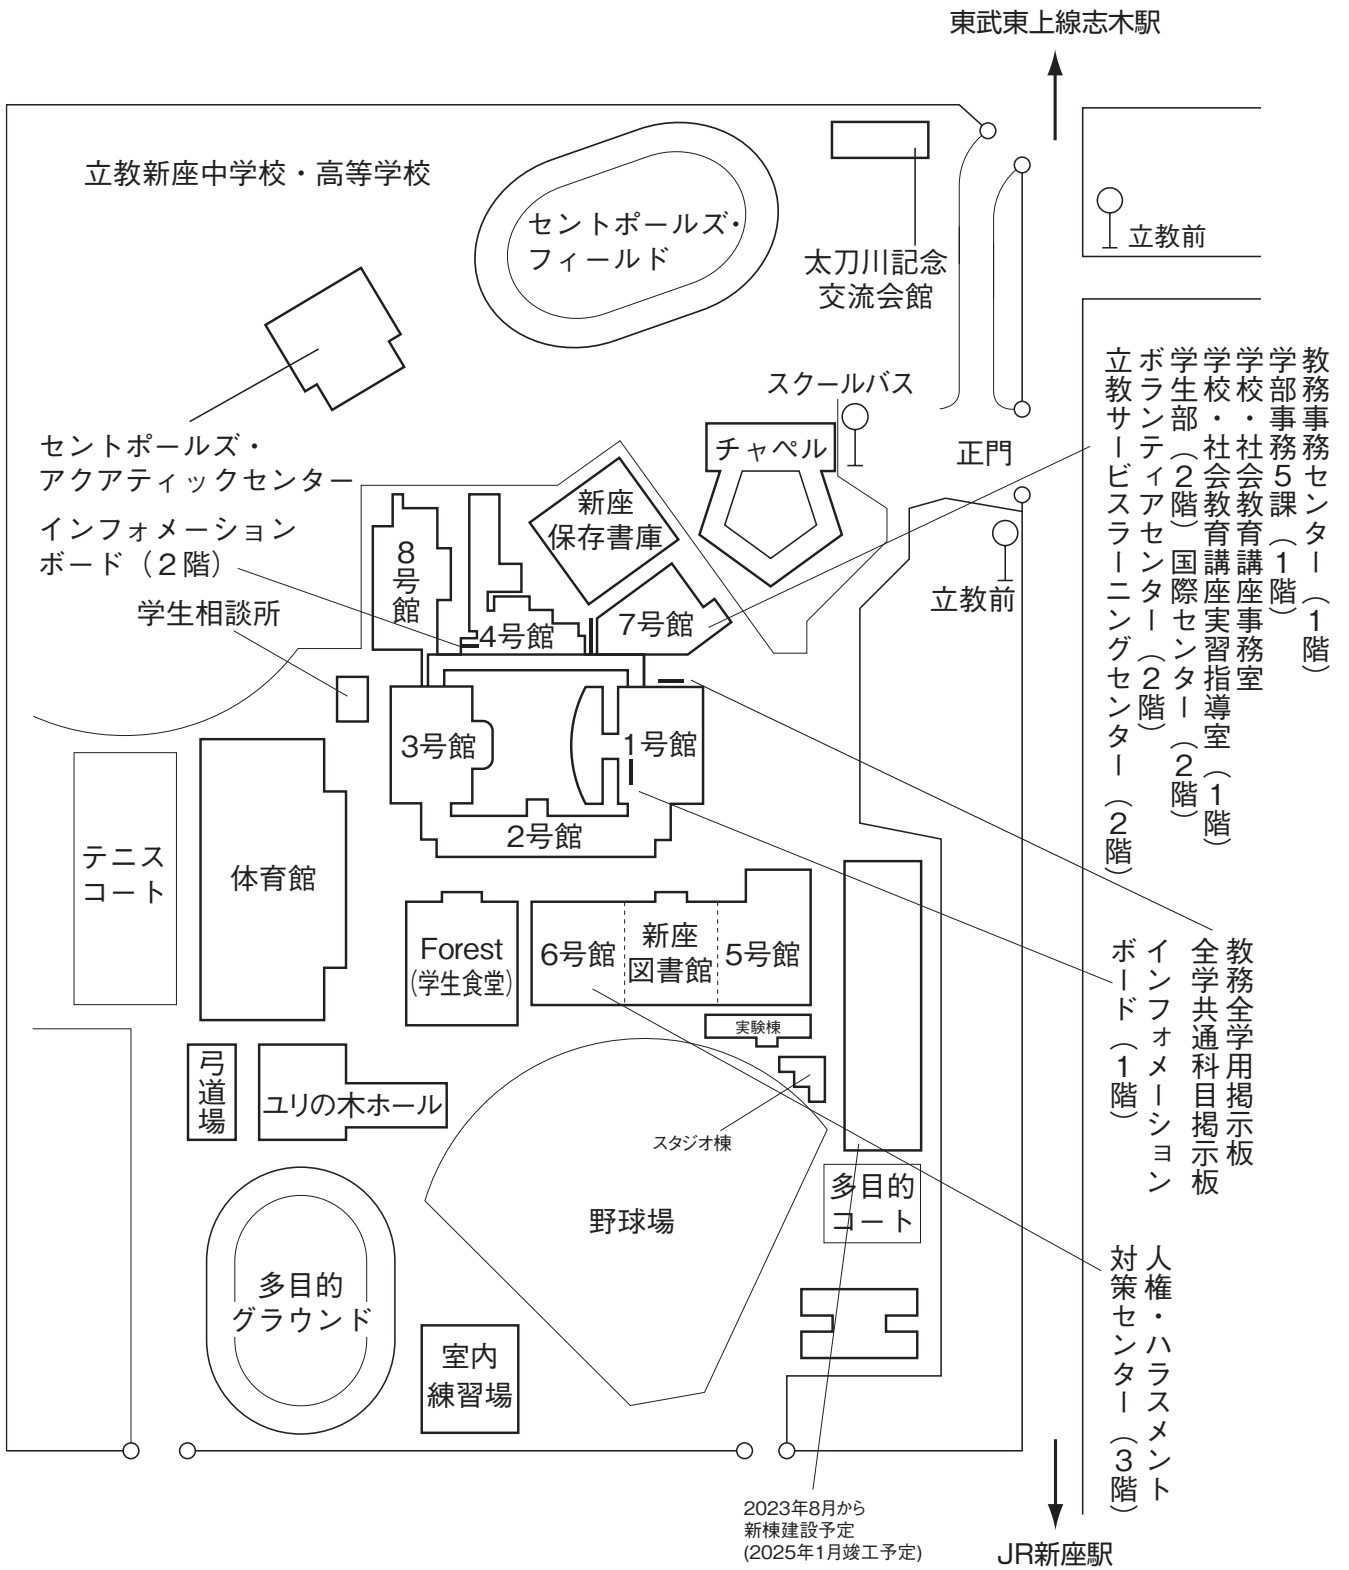

構内案内図（新座キャンパス）

キャンパス案内図

新座キャンパス構内案内図・交通案内図

■東武東上線利用【志木駅】
池袋-志木 所要時間(標準) 急行 約20分 準急 23分
*急行・準急は昼間はおよそ10~15分間隔で運転

- (1) 志木駅南口スクールバス(無料)利用
乗車時間約7分
運行時間10:10~22:00*
- (2) 志木駅南口西武バス利用
清瀬駅北口行き(③番乗場) } 「立教前」下車 乗車時間約10分
所沢駅東口行き(//) }
- (3) 徒歩
志木駅南口-正門 所要時間約15分

*スクールバスの運行情報
<http://www.rikkyo.ac.jp/access/niiza/schoolbus/>

■JR武蔵野線利用【新座駅】

- (1) 新座駅南口スクールバス(無料)利用
乗車時間約10分
運行時間7:30~22:00*
(西武バス3番乗場付近)
- (2) 新座駅南口西武バス利用
志木駅南口(北野入口経由)行き(1番乗場)
「立教前」下車 乗車時間約10分
- (3) 徒歩
新座駅-正門 所要時間約25分

■西武池袋線利用【清瀬駅】
清瀬駅北口西武バス利用
志木駅南口行き(2番乗場)
「立教前」下車 乗車時間約30分

新座キャンパス教室案内図

教室番号の見方

Nは新座を示す。
階 号館 番号
※ただしTは体育館を示す。

地下1階

8号館

1階

2号館