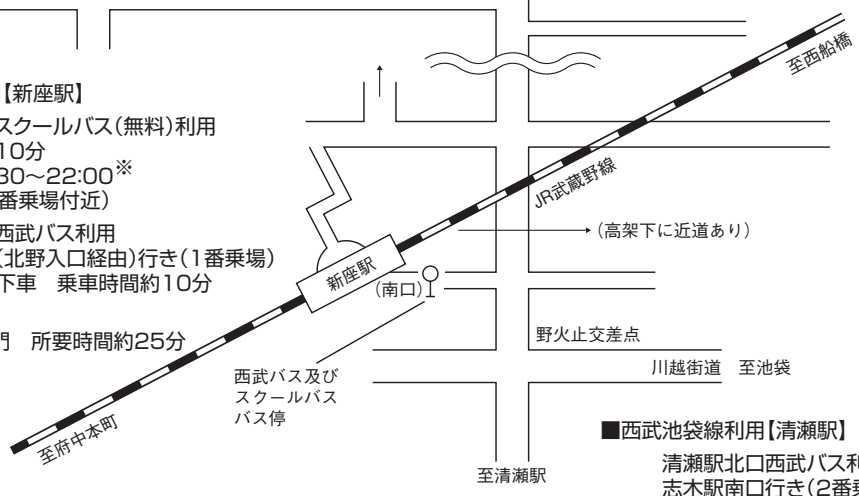

構内案内図（新座キャンパス）

キャンパス案内図

新座キャンパス構内案内図・交通案内図

■東武東上線利用【志木駅】
池袋-志木 所要時間(標準) 急行 約20分 準急 23分
*急行・準急は昼間はおよそ10~15分間隔で運転

- (1) 志木駅南口スクールバス(無料)利用
乗車時間約7分
運行時間10:10~22:00*
- (2) 志木駅南口西武バス利用
清瀬駅北口行き(③番乗場) } 「立教前」下車 乗車時間約10分
所沢駅東口行き(//) }
- (3) 徒歩
志木駅南口-正門 所要時間約15分

*スクールバスの運行情報
<http://www.rikkyo.ac.jp/access/niiza/schoolbus/>

■JR武蔵野線利用【新座駅】

- (1) 新座駅南口スクールバス(無料)利用
乗車時間約10分
運行時間7:30~22:00*
(西武バス3番乗場付近)
- (2) 新座駅南口西武バス利用
志木駅南口(北野入口経由)行き(1番乗場)
「立教前」下車 乗車時間約10分
- (3) 徒歩
新座駅-正門 所要時間約25分

■西武池袋線利用【清瀬駅】
清瀬駅北口西武バス利用
志木駅南口行き(2番乗場)
「立教前」下車 乗車時間約30分

新座キャンパス教室案内図

教室番号の見方

Nは新座を示す。
階 号館 番号
※ただしTは体育館を示す。

地下1階

8号館

1階

2号館