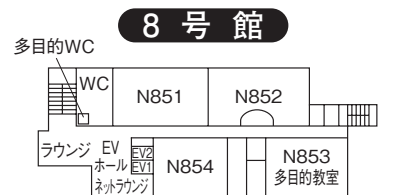

■西武池袋線利用【清瀬駅】
清瀬駅北口西武バス利用
志木駅南口行き(2番乗場)
「立教前」下車 乗車時間約30分

新座キャンパス教室案内図

教室番号の見方

Nは新座を示す。
階 号館 番号
※ただしTは体育館を示す。

地下1階

8号館

1階

2号館

3号館

8号館

2階

2号館

3号館

8号館

新座キャンパス教室案内図

3階

4階

5階

新座キャンパス体育館

体育館 1階

体育館 2階

体育館 3階

※その他の新座キャンパス屋外施設

- ・テニスコート (NZT1)
- ・多目的グラウンド (NZA1)
- ・セントポールズ・アクアティックセンター (NPL1)
- ・セントポールズ・フィールド (NSTD)