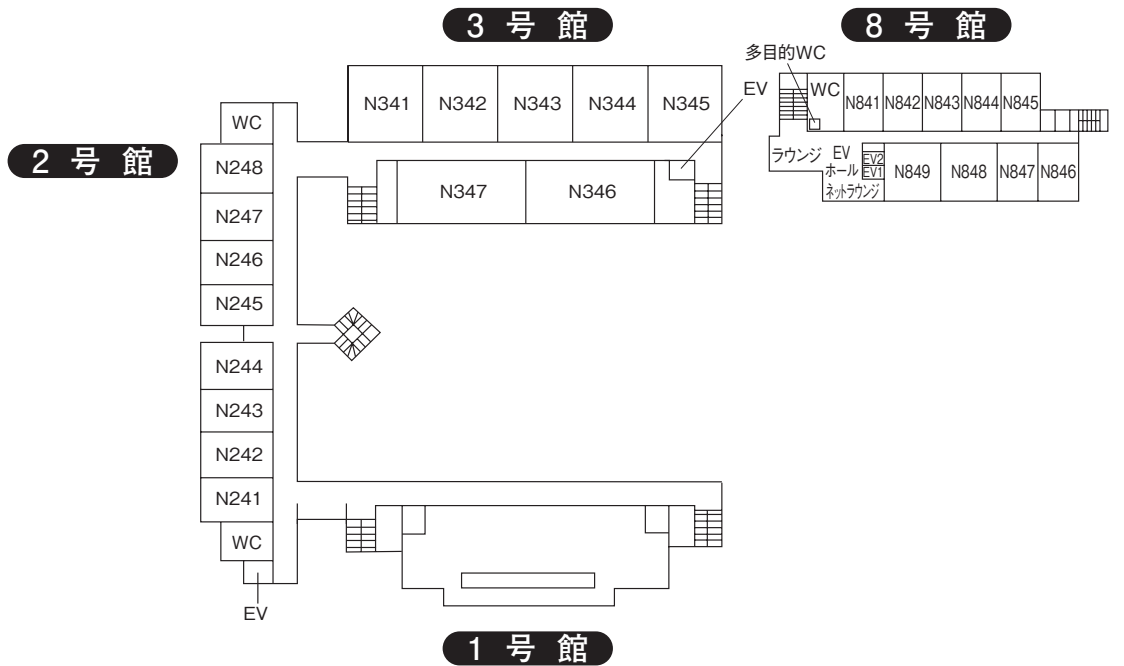

■西武池袋線利用【清瀬駅】
清瀬駅北口西武バス利用
志木駅南口行き(2番乗場)
「立教前」下車 乗車時間約30分

新座キャンパス教室案内図

教室番号の見方

Nは新座を示す。
階 号館 番号
※ただしTは体育館を示す。

地下1階

8号館

1階

2号館

3号館

8号館

2階

2号館

3号館

8号館

新座キャンパス教室案内図

3階

4階

5階

新座キャンパス体育館

体育館 1階

体育館 2階

体育館 3階

※その他の新座キャンパス屋外施設

- ・テニスコート (NZT1)
- ・多目的グラウンド (NZA1)
- ・セントポールズ・アクアティックセンター (NPL1)
- ・セントポールズ・フィールド (NSTD)