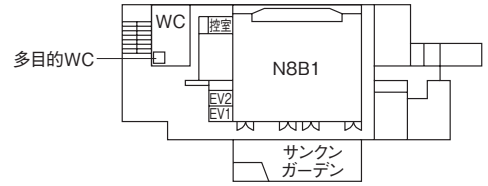

■西武池袋線利用【清瀬駅】
清瀬駅北口西武バス利用
志木駅南口行き(2番乗場)
「立教前」下車 乗車時間約30分

新座キャンパス教室案内図

教室番号の見方

Nは新座を示す。
階 号館 番号
※ただしTは体育館を示す。

地下1階

8号館

1階

2号館