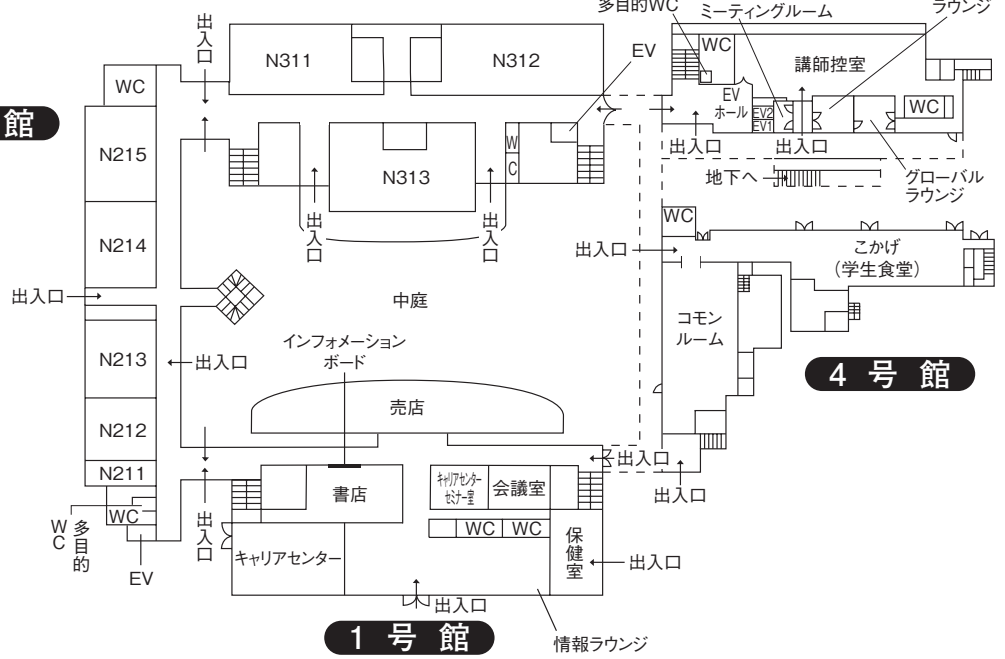

■西武池袋線利用【清瀬駅】
清瀬駅北口西武バス利用
志木駅南口行き(2番乗場)
「立教前」下車 乗車時間約30分

新座キャンパス教室案内図

教室番号の見方

Nは新座を示す。
階 号館 番号
※ただしTは体育館を示す。

地下1階

8号館

1階

2号館

3号館

8号館

2階

2号館

3号館

8号館

新座キャンパス教室案内図

3階

4階

5階

新座キャンパス体育館

体育館 1階

体育館 2階

体育館 3階

※その他の新座キャンパス屋外施設

- ・テニスコート (NZT1)
- ・多目的グラウンド (NZA1)
- ・セントポールズ・アクアティックセンター (NPL1)
- ・セントポールズ・フィールド (NSTD)